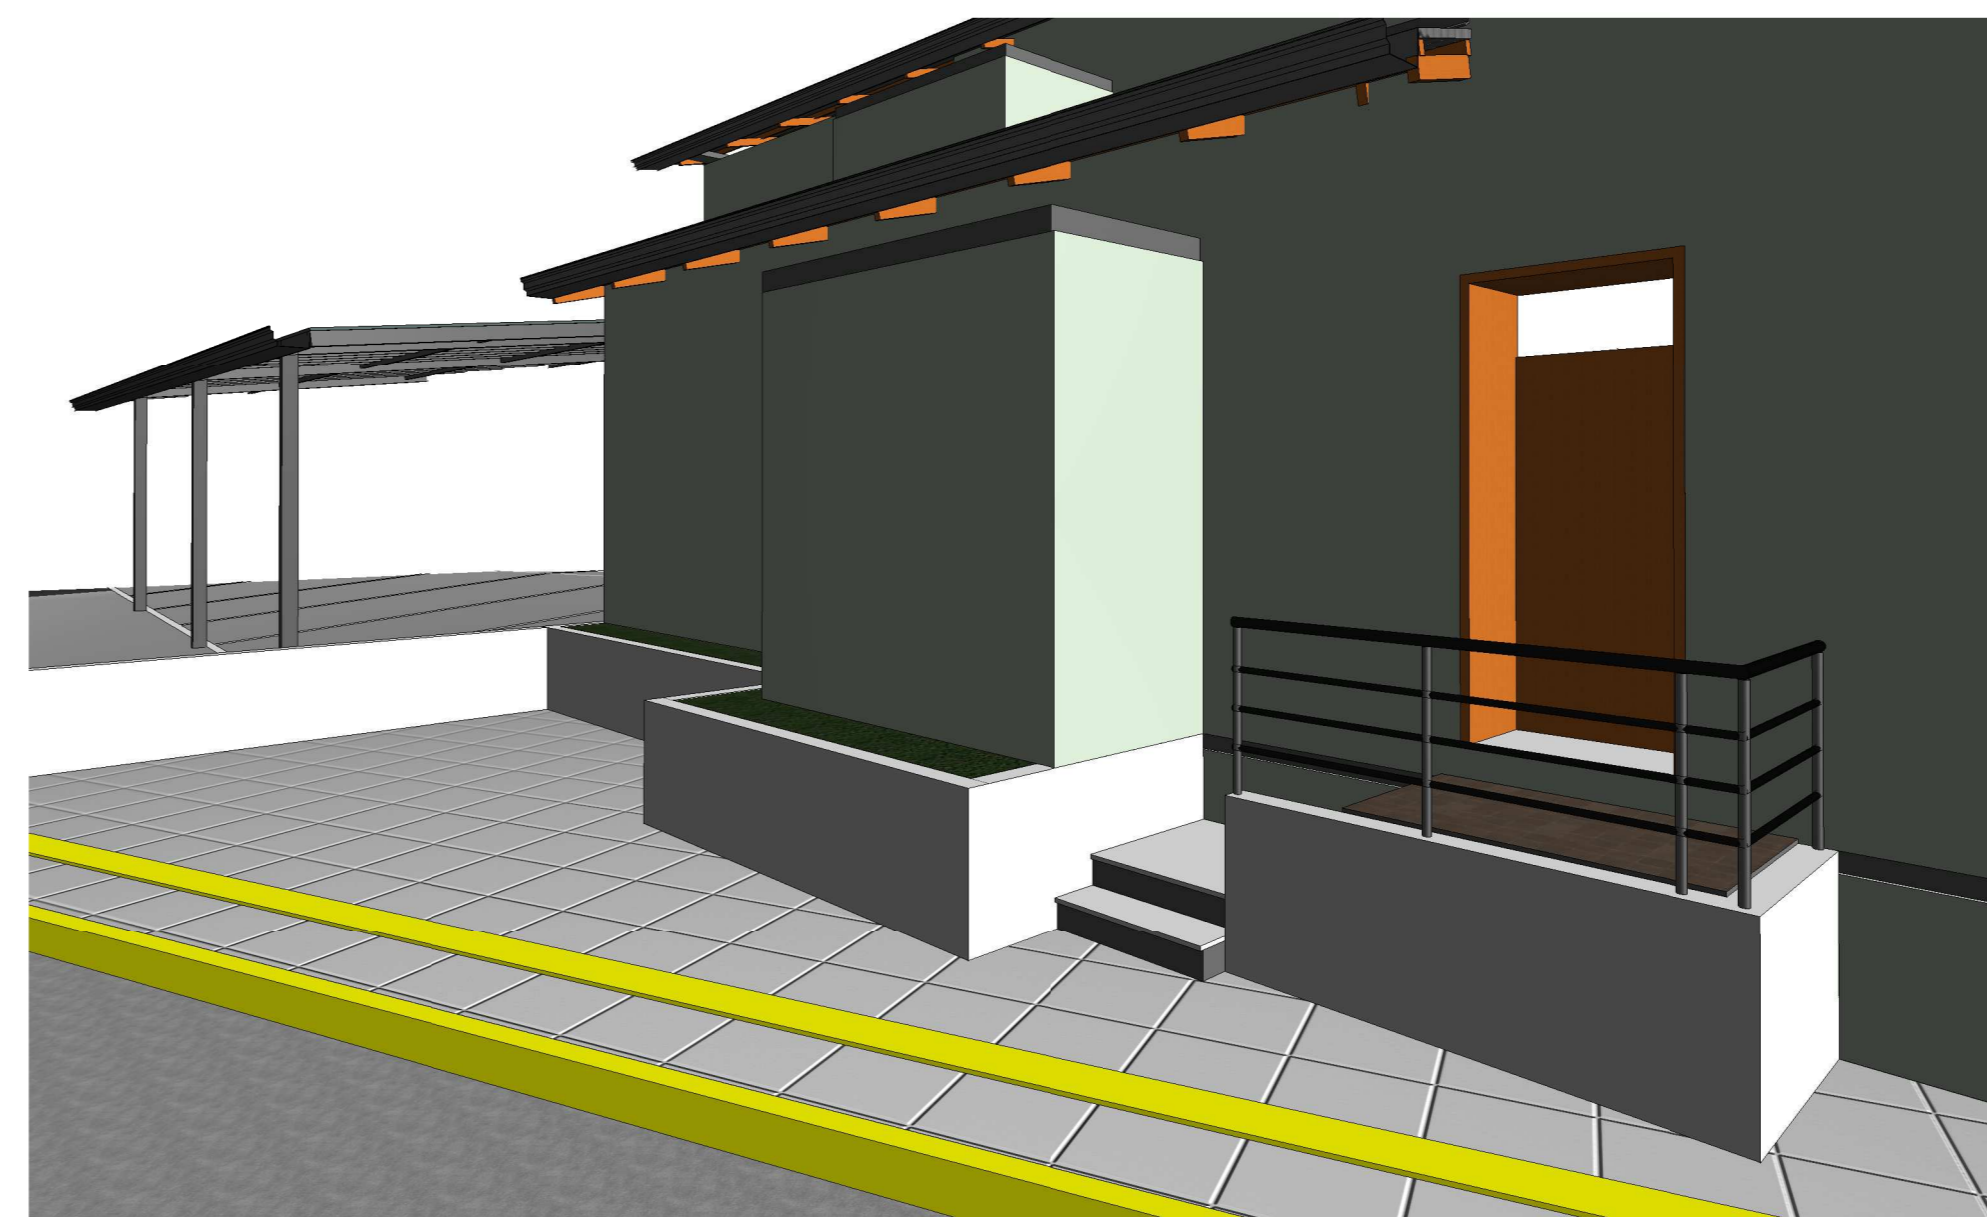

PAV. TÉRREO  
ESCALA 1:75

DETALHAMENTO DA FAIXA ELEVADA

Vista 3D1  
ESCALA

OBRA  
**MELHORIAS UBS CENTRO**  
 Rua Padre Eugenio Medichesqui, nº 90, Cotiporá/RS.

PROJETO ARQUITETÔNICO  
 Eng. Civil Cristiano Fugali CREA/RS 236549  
 PROPRIETÁRIO  
 PREFEITURA MUNICIPAL DE COTIPORÁ |  
 CNPJ: 90.898.487/0001-64  
 EXECUÇÃO

COLABORAÇÃO  
 ASSUNTO  
**PLANTA BAIXA PASSEIO**

PROTOCOLADO EM:  
 APROVADO EM:  
 VERSÃO  
 DATA 16/08/2019  
 ESCALA  
 PRANCHAS  
**02/03**