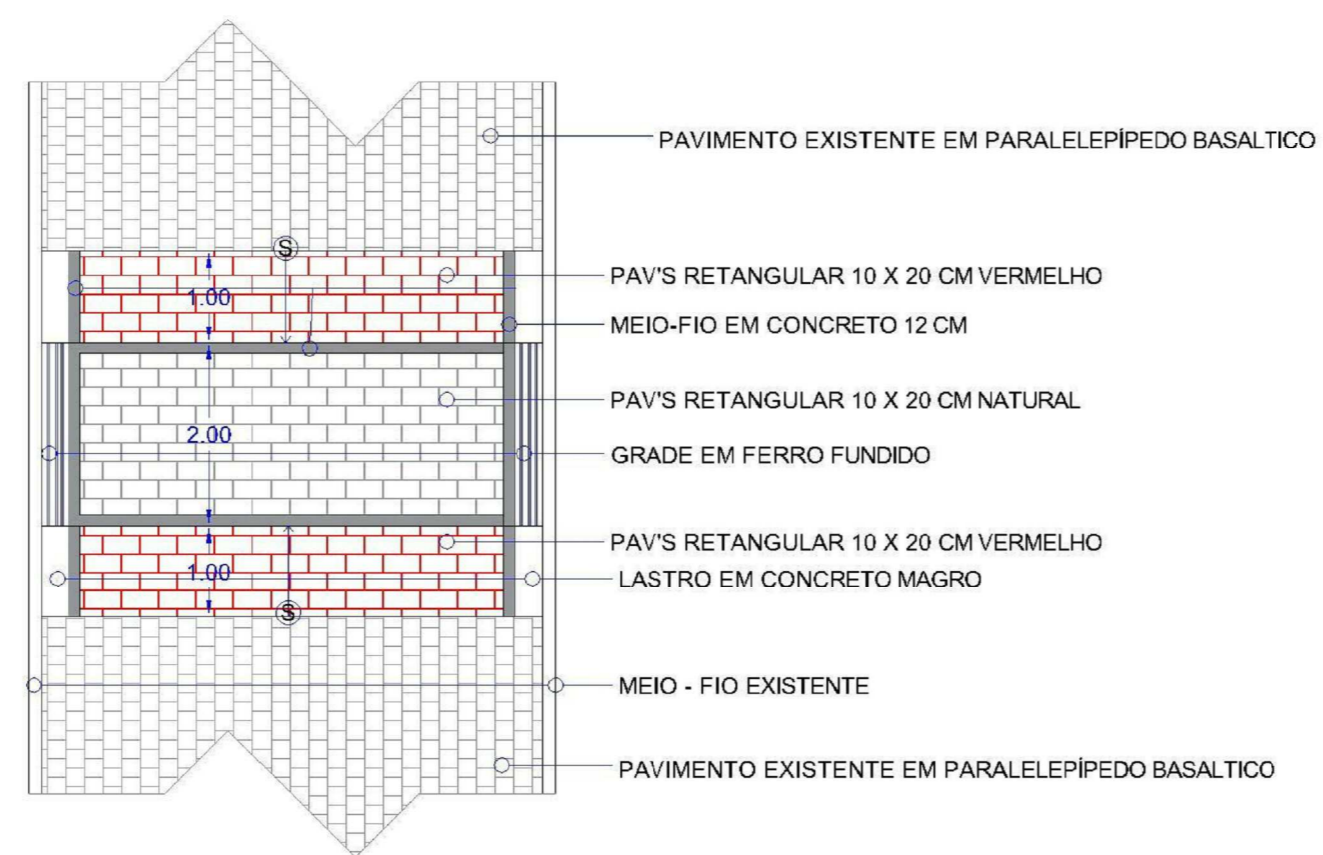

PAV. TÉRREO  
ESCALA 1:75

DETALHAMENTO DA FAIXA ELEVADA

Vista 3D1  
ESCALA

OBRA  
**MELHORIAS UBS CENTRO**  
 Rua Padre Eugenio Medichesqui, nº 90, Cotiporá/RS.

PROJETO ARQUITETÔNICO  
 Eng. Civil Cristiano Fugali CREA/RS 236549  
 PROPRIETÁRIO  
 PREFEITURA MUNICIPAL DE COTIPORÁ |  
 CNPJ: 90.898.487/0001-64  
 EXECUÇÃO

COLABORAÇÃO  
 ASSUNTO  
**PLANTA BAIXA PASSEIO**

PROTOCOLADO EM:  
 APROVADO EM:  
 VERSÃO  
 DATA 16/08/2019  
 ESCALA  
 PRANCHAS  
**02/03**