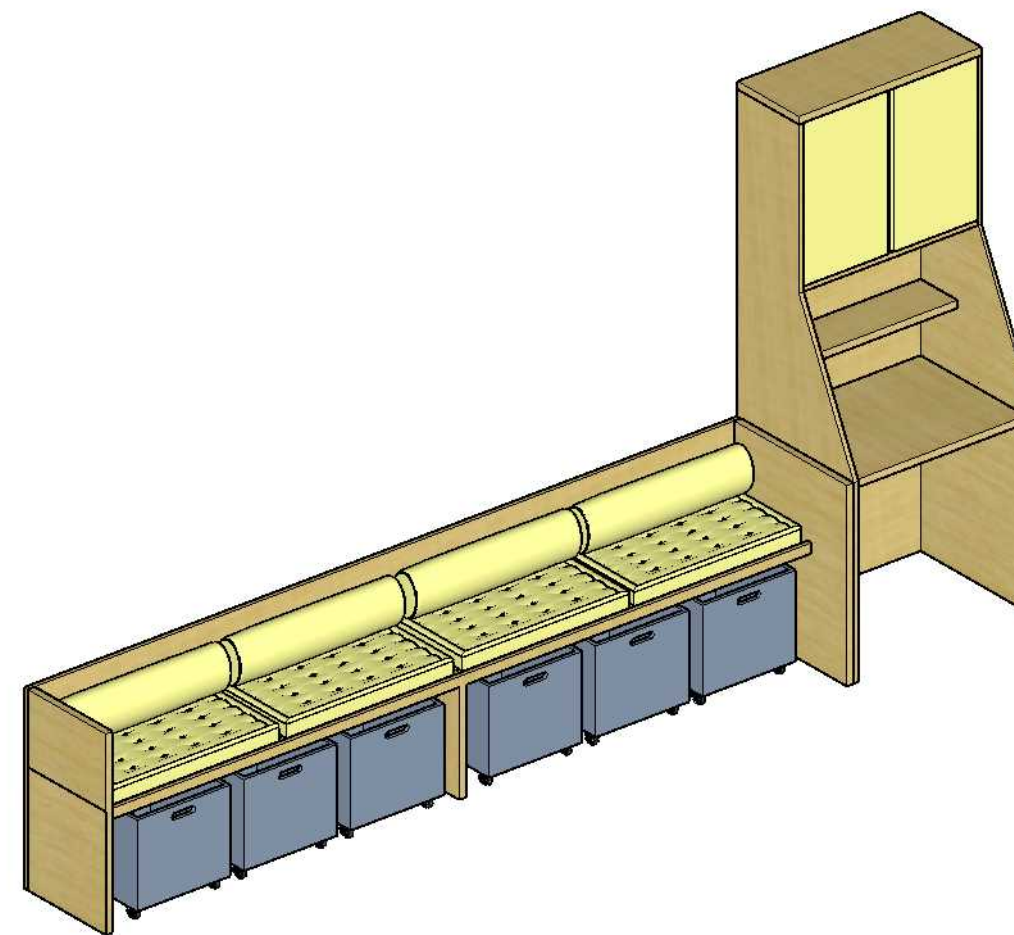

Vista frontal
Esc.: 1/25

Corte frontal
Esc.: 1/25

Vista superior
Esc.: 1/25

Perspectiva

Cores sugeridas:

Medidas em centímetros.

OBRA / LOCAL Mobiliário Berçário - EMEI Amor e Carinho Cotiporã/RS	DATA: 17/11/2023
PROPRIETÁRIO Prefeitura Municipal de Cotiporã CNPJ: 90.898.487/0001-64	DESENHO: Camila
RESPONSÁVEL TÉCNICO Camila Schmitt Caccia Engenheira Civil CREA RS190280	ESCALA: Indicada
ASSUNTO Móvel 04 - BANCO FIXO, COM 6 CAIXOTES MÓVEIS DE RODINHA E ESCRIVANINHA DE PROFESSOR	PRANCHA 04