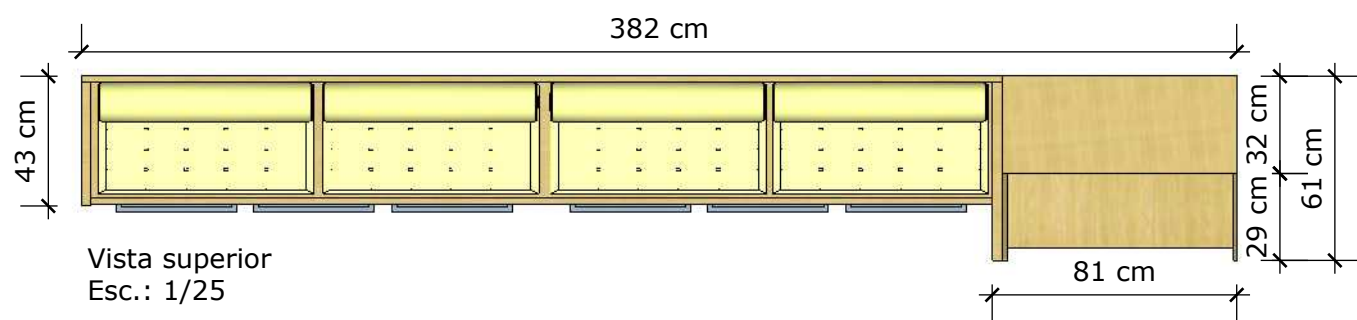

Vista frontal
Esc.: 1/25

Corte frontal
Esc.: 1/25

Vista superior
Esc.: 1/25

Perspectiva

Cores sugeridas:

Medidas em centímetros.

OBRA / LOCAL Mobiliário Berçário - EMEI Amor e Carinho Cotiporã/RS	DATA: 17/11/2023
PROPRIETÁRIO Prefeitura Municipal de Cotiporã CNPJ: 90.898.487/0001-64	DESENHO: Camila
RESPONSÁVEL TÉCNICO Camila Schmitt Caccia Engenheira Civil CREA RS190280	ESCALA: Indicada
ASSUNTO Móvel 04 - BANCO FIXO, COM 6 CAIXOTES MÓVEIS DE RODINHA E ESCRIVANINHA DE PROFESSOR	PRANCHA 04