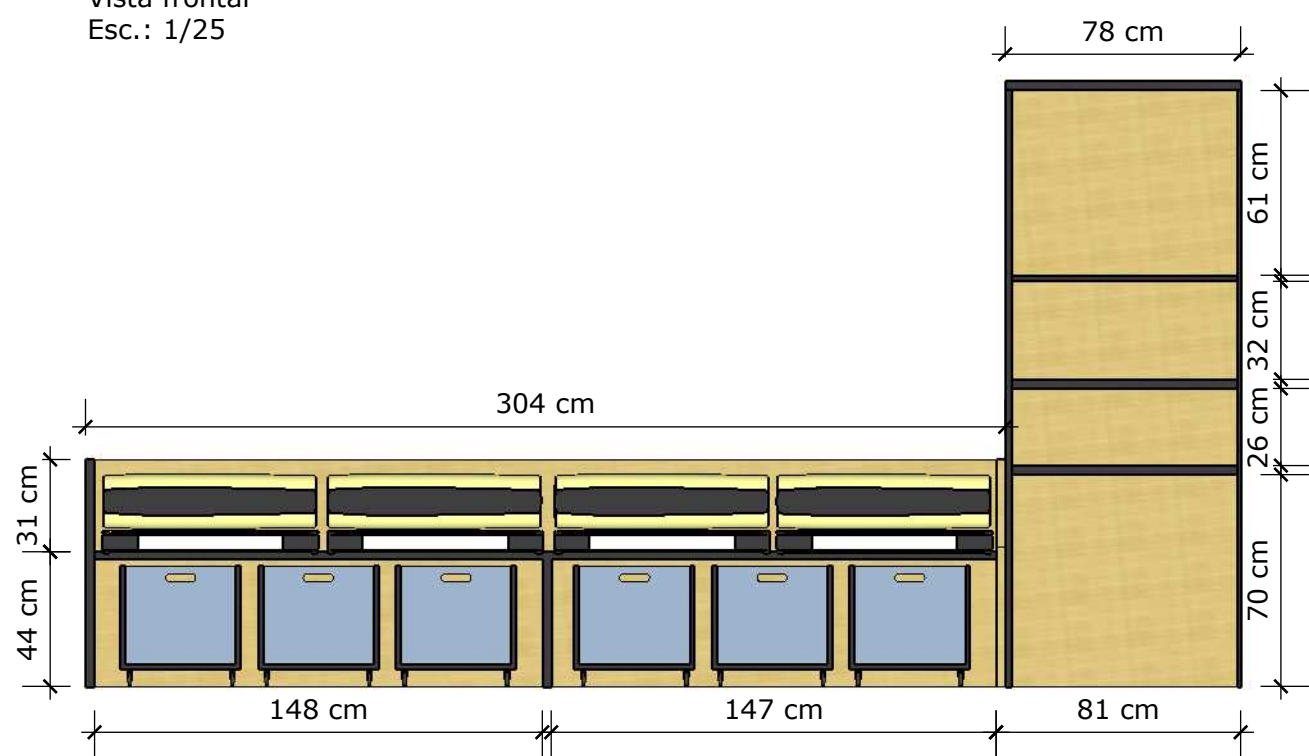

Vista frontal
Esc.: 1/25

Corte frontal
Esc.: 1/25

Vista superior
Esc.: 1/25

Perspectiva

Cores sugeridas:

Medidas em centímetros.

OBRA / LOCAL Mobiliário Berçário - EMEI Amor e Carinho Cotiporã/RS	DATA: 17/11/2023
PROPRIETÁRIO Prefeitura Municipal de Cotiporã CNPJ: 90.898.487/0001-64	DESENHO: Camila
RESPONSÁVEL TÉCNICO Camila Schmitt Caccia Engenheira Civil CREA RS190280	ESCALA: Indicada
ASSUNTO Móvel 04 - BANCO FIXO, COM 6 CAIXOTES MÓVEIS DE RODINHA E ESCRIVANINHA DE PROFESSOR	PRANCHA 04