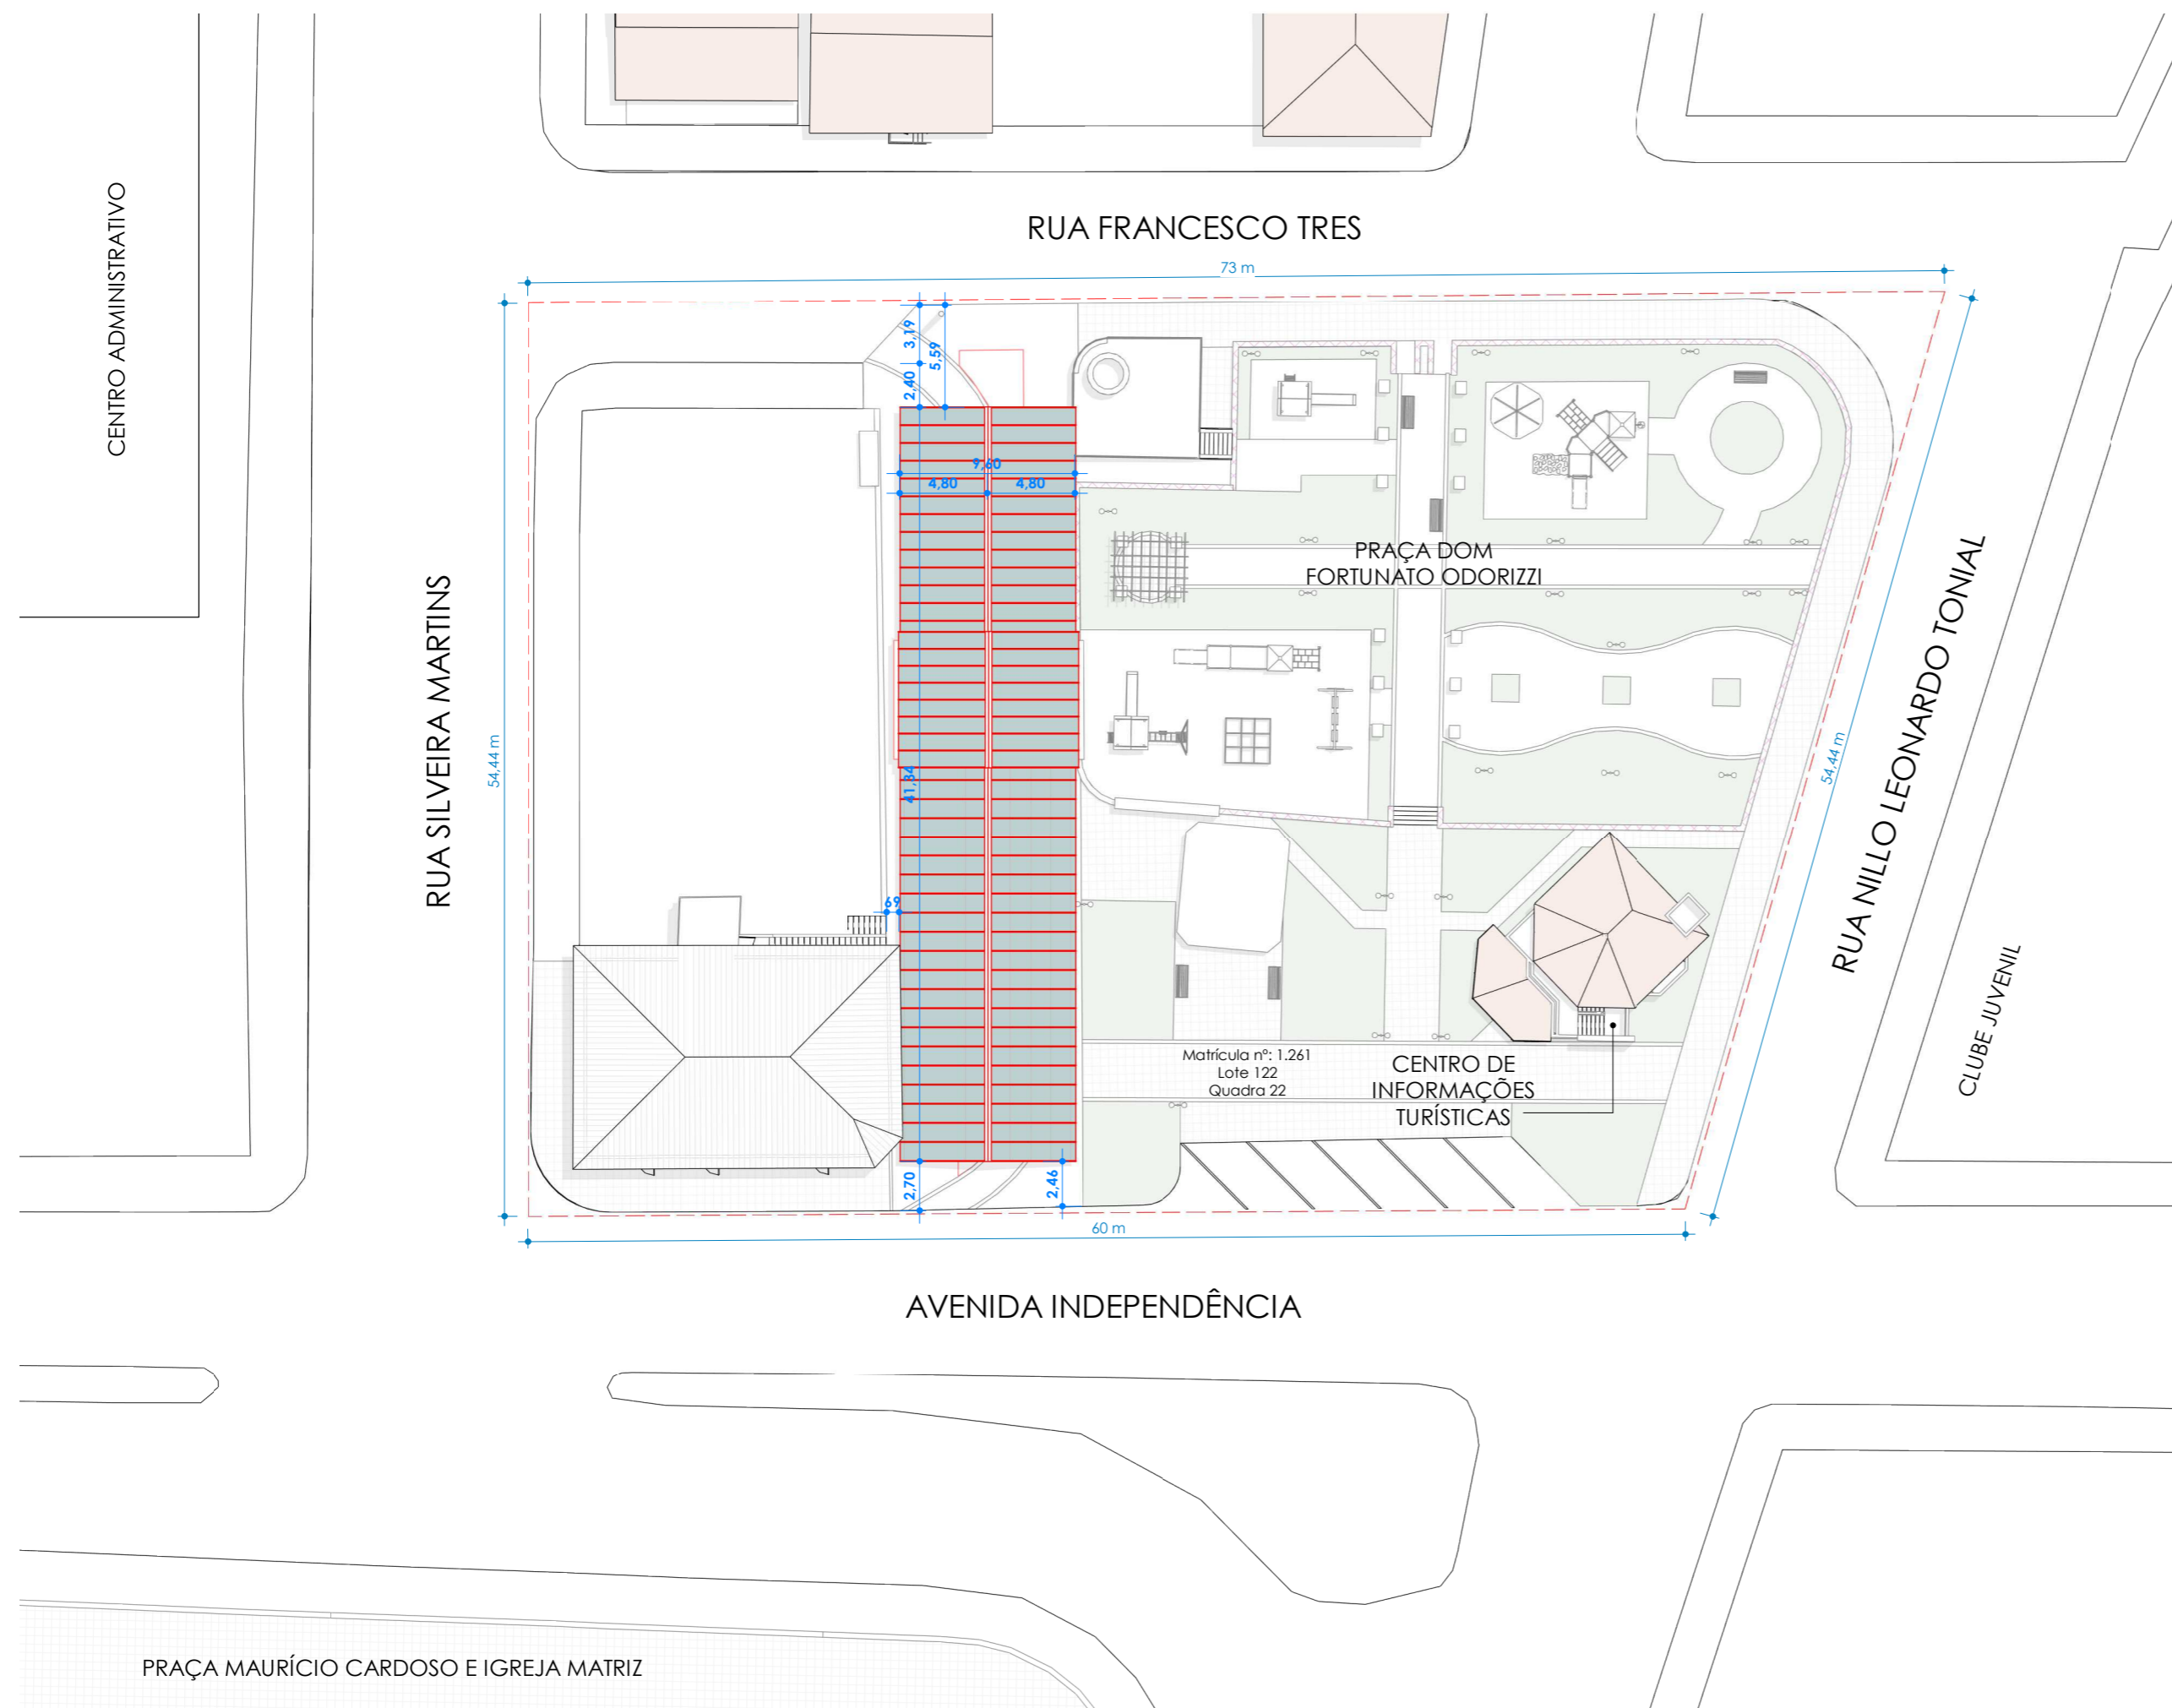

3D Praça Realista | ESCALA:

Legenda Demolir/  
Construir/ Existente:

	Existente
	Demolir
	Construir

Planta de localização | ESCALA: 1 : 350

Rev.	Descrição	Responsável	Data
05	Revisão para ajustes solicitados pela CAIXA	Thais	02/01/2023
04	Revisão para divisão do projeto em fases, em função da verba	Thais	09/12/2022
03	Revisão para atualização conforme levantamento topográfico	Thais	22/07/2022
02	Revisão após definição da forma	Thais	20/07/2022
01	Revisão após apresentação de estudo	Thais	23/06/2022
00	Emissão	Thais	06/06/2022

OBRA:

Rua Coberta

LOCAL:

Praça Don Fortunato Odorizzi - Centro

PROJETO:

Thais De Marco Taffarel | CAU A268143-9

COLABORAÇÃO:

Cristiano Fugali e Jordana Regla

DATA: 01/04/2022

ESCALA: Como indicado

DESENHO: Autor

PRANCHA:

ARQ-01