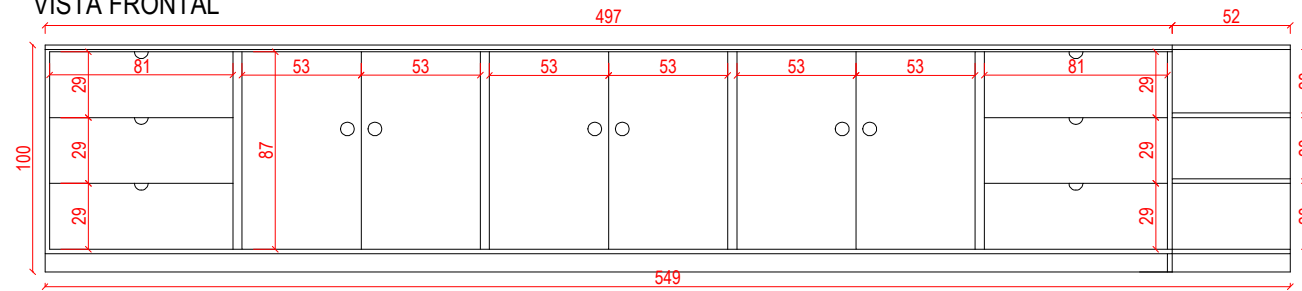

LOTE 2: BIBLIOTECA EMEI AMOR E CARINHO

ITEM 4 - BALCÃO

VISTA SUPERIOR

VISTA FRONTAL

PERSPECTIVA

ITEM 5 - MESA EM "S" SUSPensa FIXADA COM MÃOS FRANCESAS

VISTA SUPERIOR

ITEM 6 - PAINEL TELEVISÃO

DATA	ABRIL 2021
DESENHO	
ESCALA	1:25

LOTE 2: BIBLIOTECA EMEI AMOR E CARINHO
Detalhamento Itens 4,5,6 e 7

PRANCHA