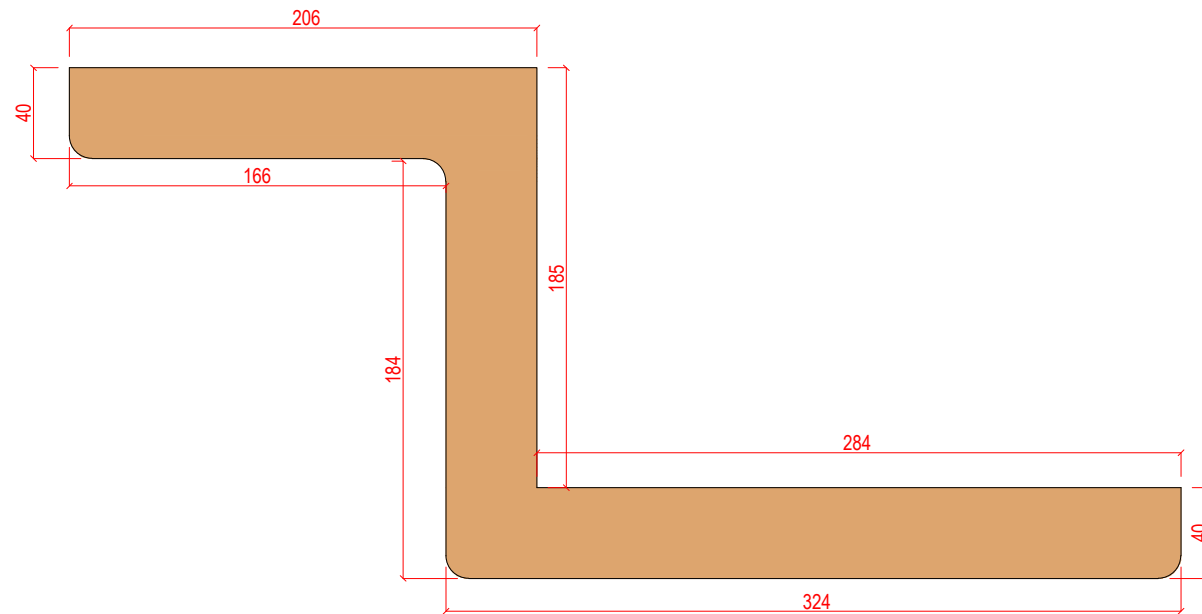

LOTE 2: BIBLIOTECA EMEI AMOR E CARINHO

ITEM 4 - BALCÃO

VISTA SUPERIOR

VISTA FRONTAL

PERSPECTIVA

ITEM 5 - MESA EM "S" SUSPensa FIXADA COM MÃOS FRANCESAS

VISTA SUPERIOR

ITEM 6 - PAINEL TELEVISÃO

DATA	ABRIL 2021
DESENHO	
ESCALA	1:25

LOTE 2: BIBLIOTECA EMEI AMOR E CARINHO
Detalhamento Itens 4,5,6 e 7

PRANCHA