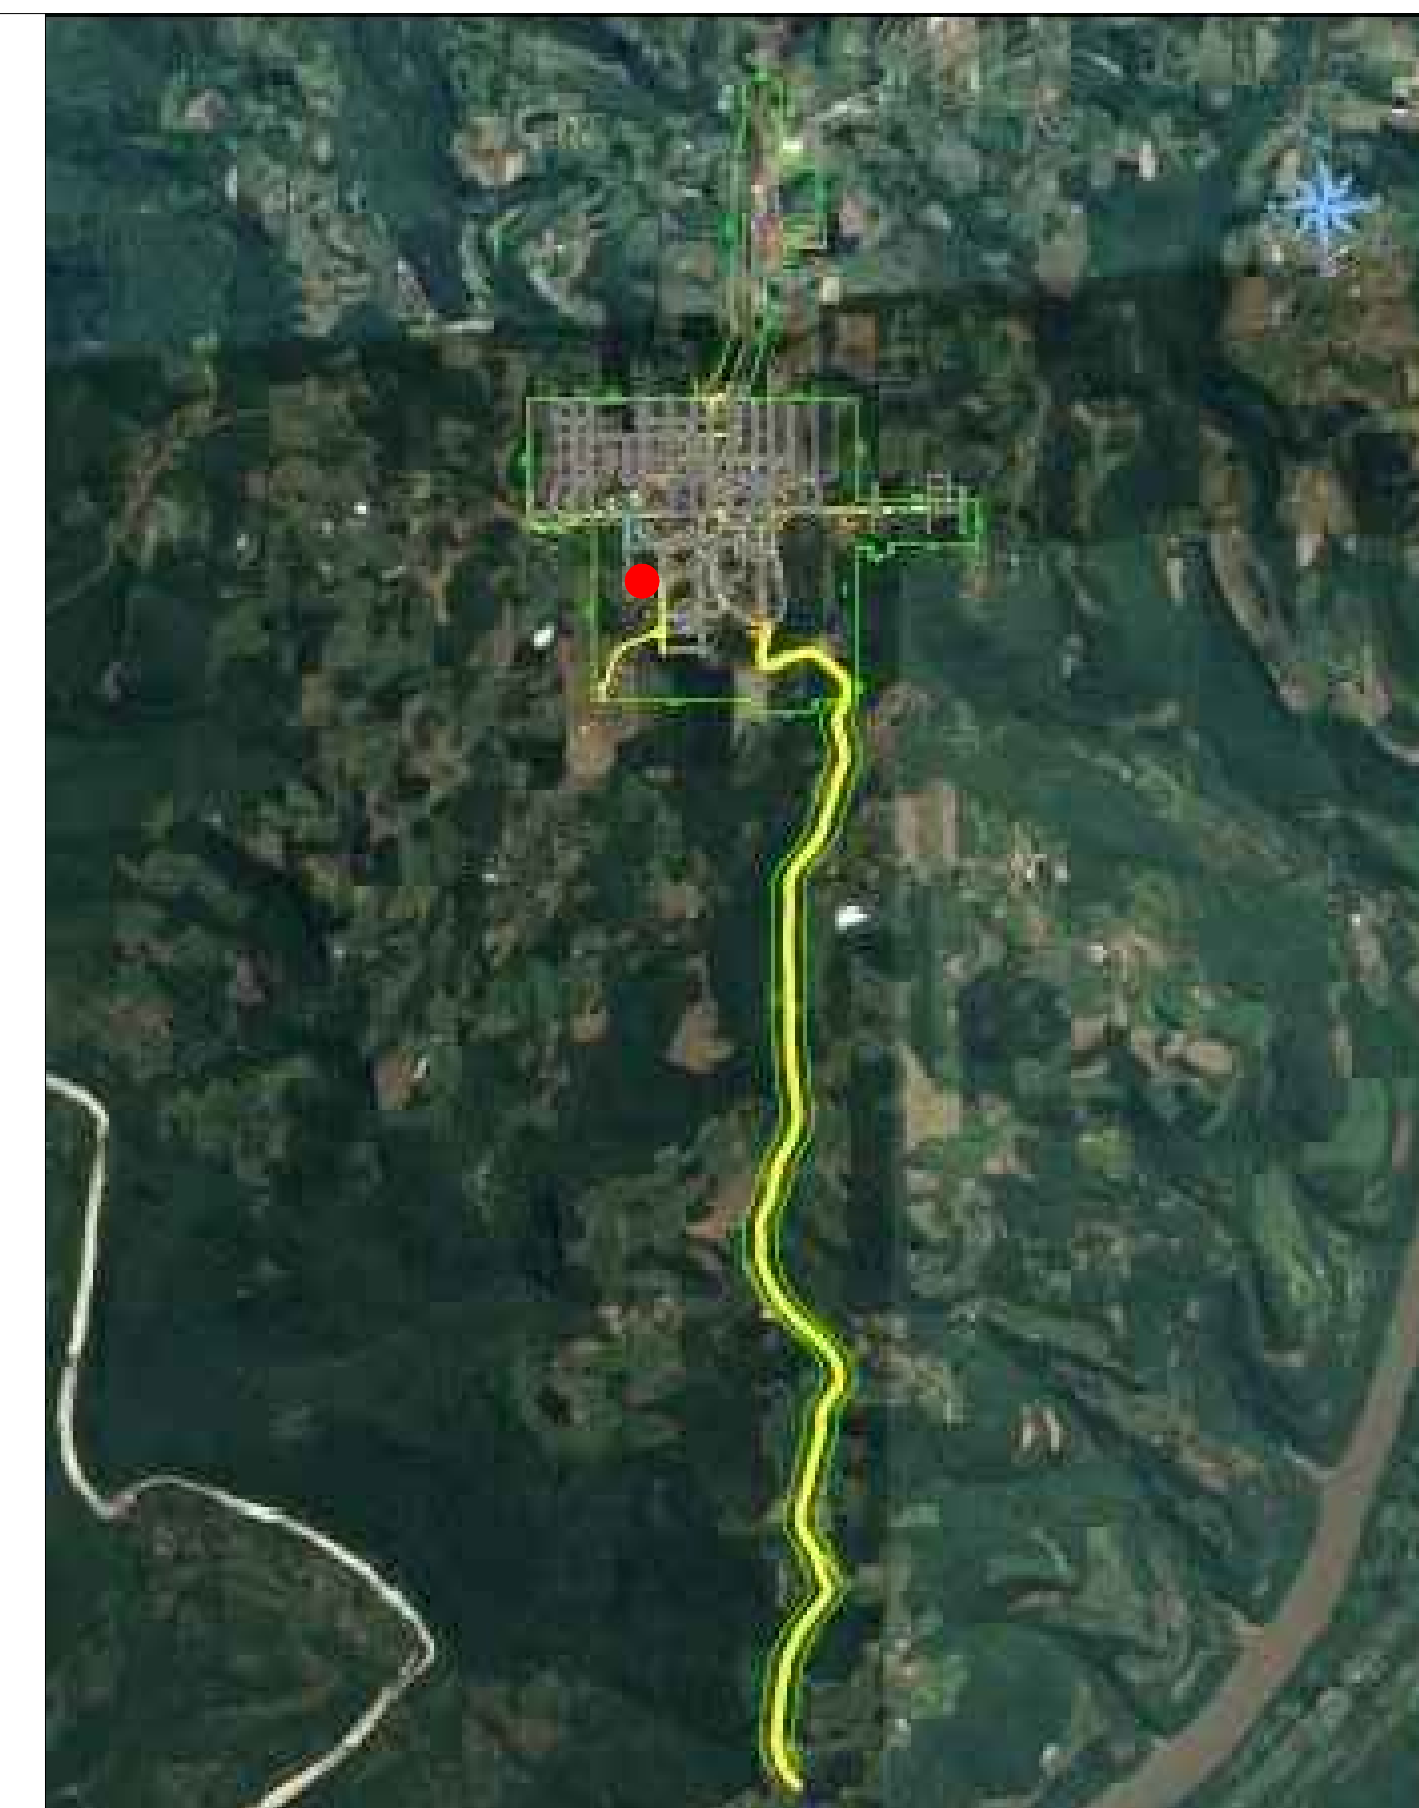

LEGENDA  
 — Perímetro Urbano  
 — Rua José Zanette

LEGENDA  
 — Perímetro Urbano  
 — Rua Bento Gonçalves  
 ● Rua José Zanette

**PAVIMENTAÇÃO EM PARALELEPÍPEDOS NA RUA JOSÉ ZANETTE**

Proprietário:

Prefeitura Municipal de Cotiporã CNPJ: 90.898.487/0001-64

Responsável Técnico:

Engenheiro Civil Cristiano Fugali - CREA/RS 236549

**LOCALIZAÇÃO**

BRANCHA  
**01**