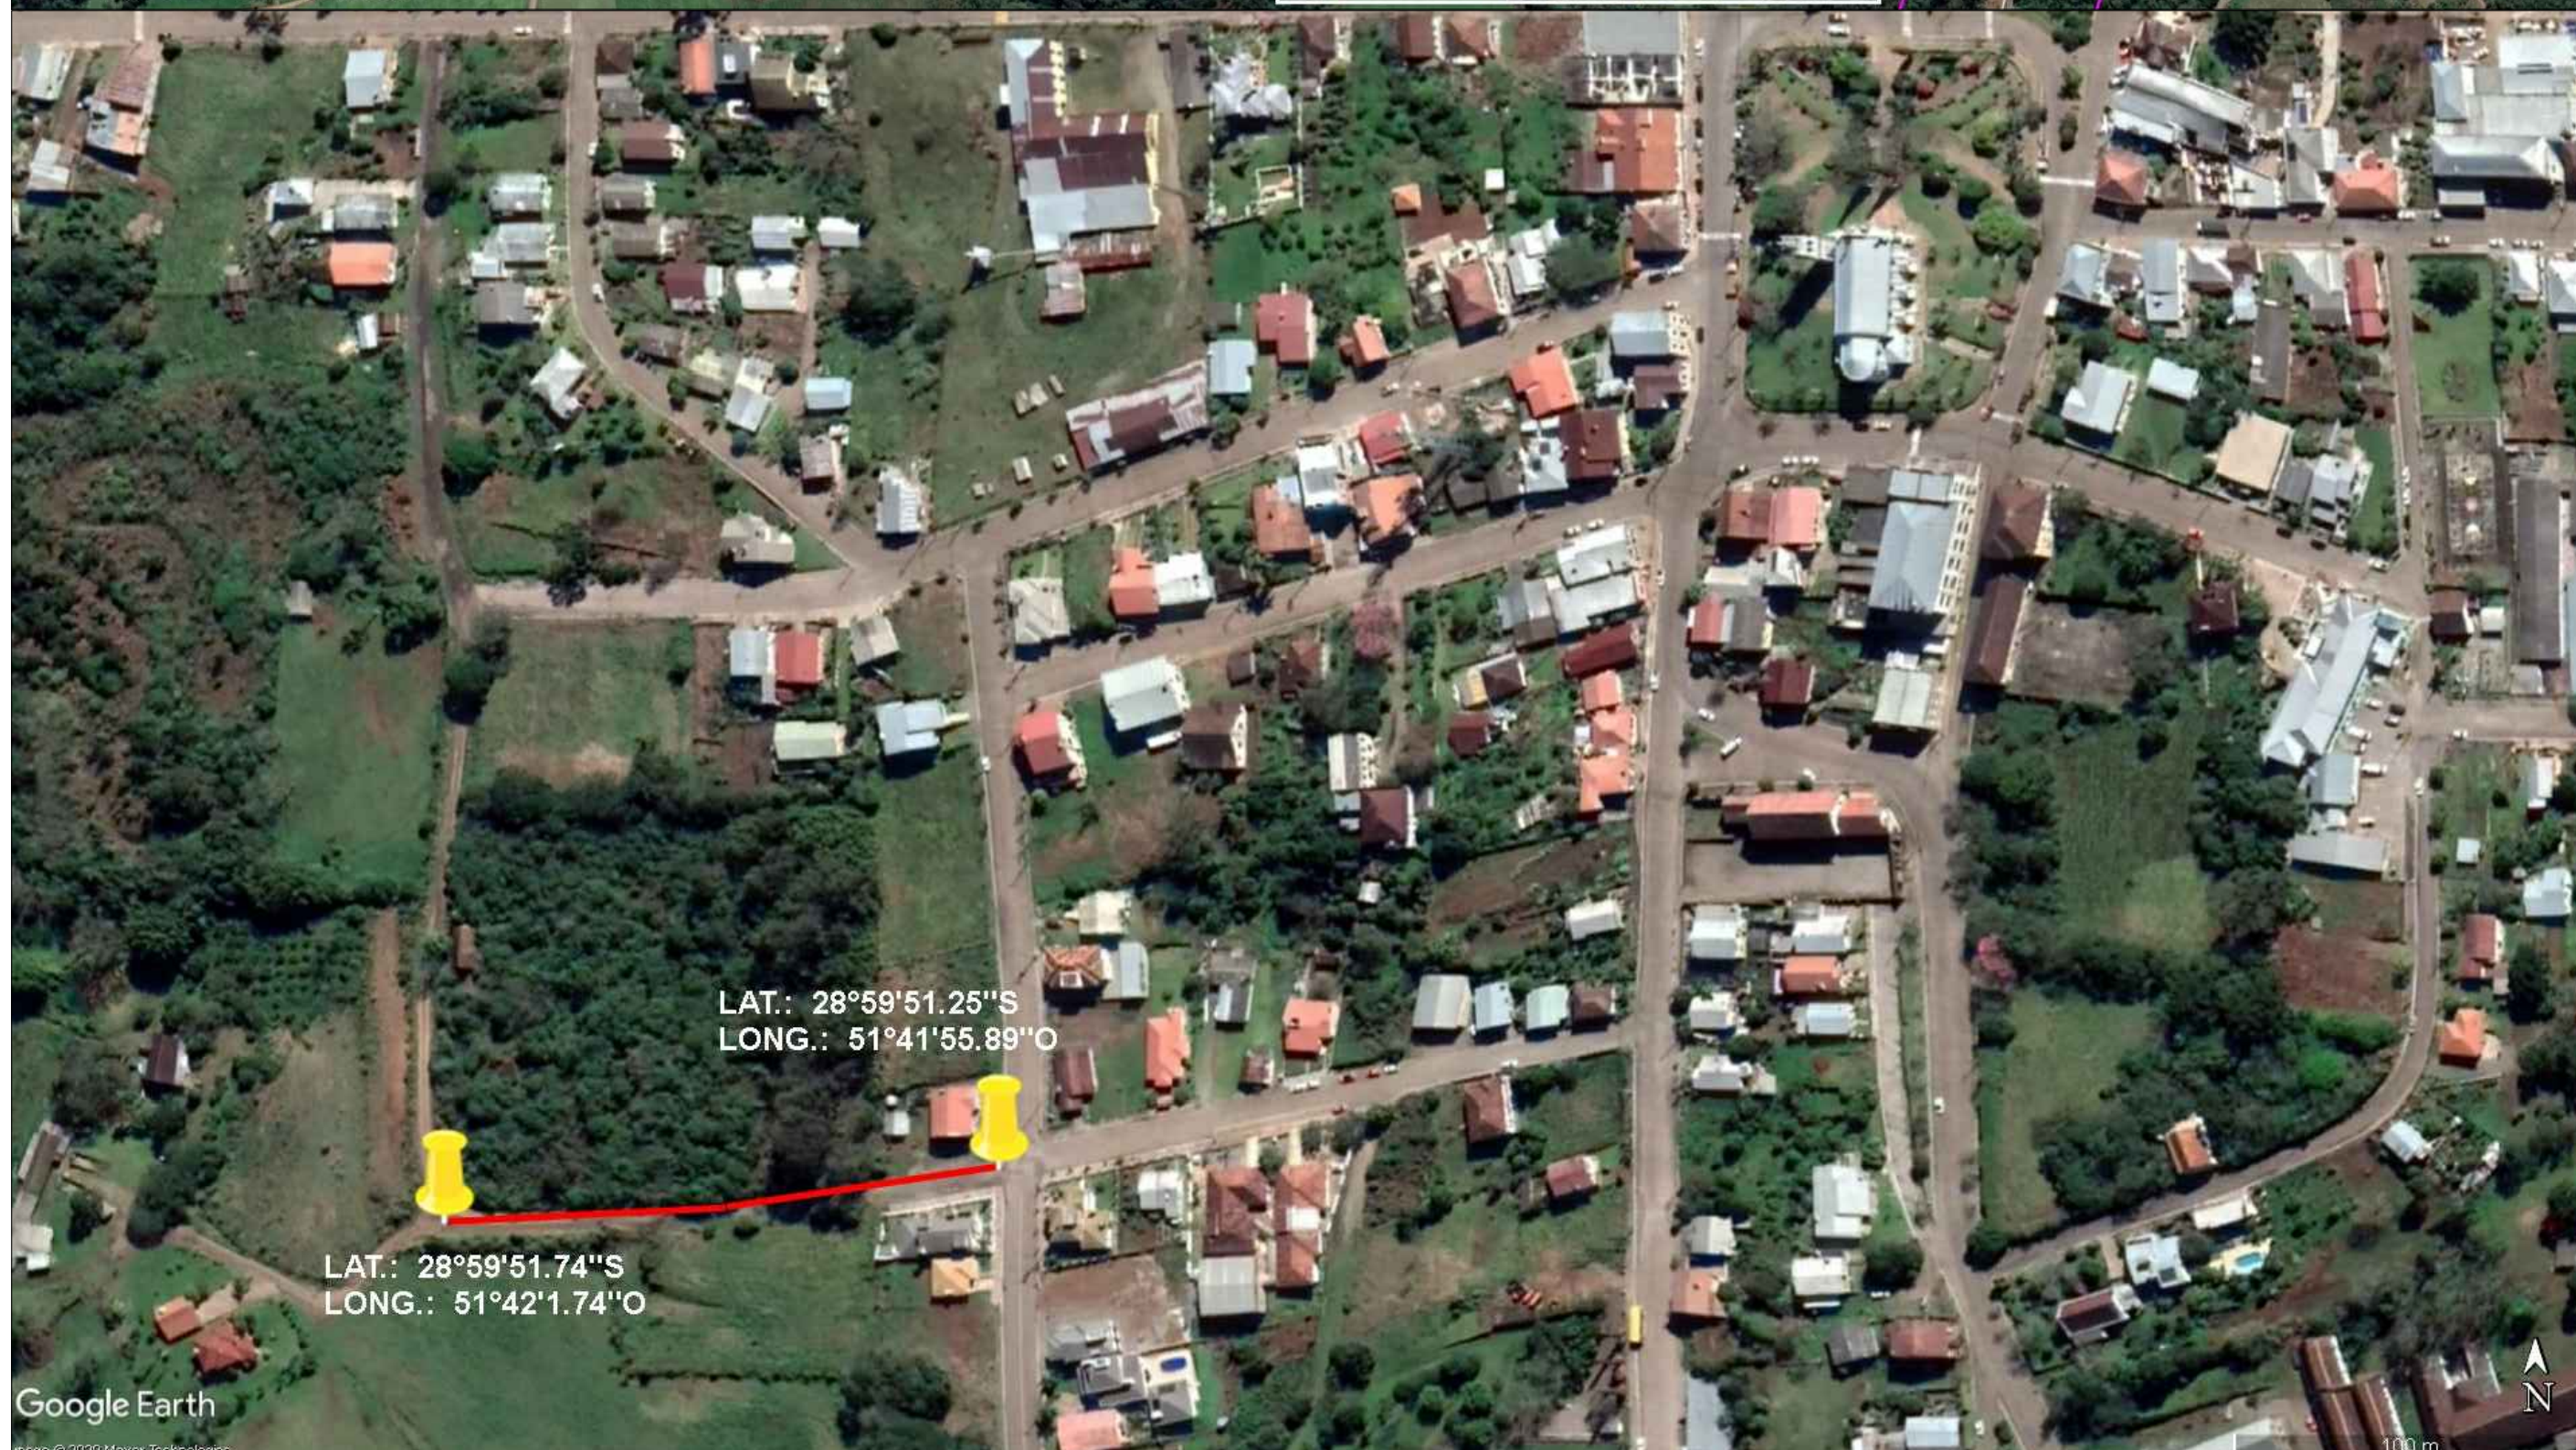

LEGENDA  
 — Perímetro Urbano  
 — Rua José Zanette

LEGENDA  
 — Perímetro Urbano  
 — Rua Bento Gonçalves  
 ● Rua José Zanette

**PAVIMENTAÇÃO EM PARALELEPÍPEDOS NA RUA JOSÉ ZANETTE**

Proprietário:

Prefeitura Municipal de Cotiporã CNPJ: 90.898.487/0001-64

Responsável Técnico:

Engenheiro Civil Cristiano Fugali - CREA/RS 236549

**LOCALIZAÇÃO**

BRANCHA  
**01**