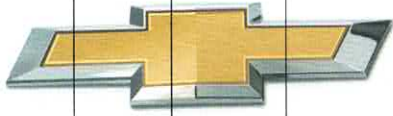

PRETTO

- Conexão Bluetooth para celular e configurações no veículo
- Sistema de som (rádio) instalado com conjunto de alto falantes e antena
- Luz de posição em LED
- Faróis de neblina
- Computador de bordo com mostrador no painel de instrumentos com funções de consumo medio, velocidade media, autonomia, entre outras
- Acendimento dos faróis automatico dos farois atraves de sensor crepuscular
- Camera de ré nos vidros laterais e traseiros, de acordo com as normas vigentes
- Equipado com protetor de carter, cintos de segurança, conjunto de tapetes de borracha, macaco, chave de roda, estepe e demais itens de segurança obrigatorios constantes na legislação vigente e em conformidade com o Codigo Nscional de Transito, além das demais características de acordo com o modelo do fabricante.
- Demais características descritas no edital

Encantado, 30 de setembro de 2020.

PRETTO VEÍCULOS LTDA.

CGC IMF 89.306.898/0001-34

Pretto Veículos Ltda.

Rodovia RS 130, Km 97 - nº 4445 - Bairro Lajeadozinho - Encantado/RS - Cep: 95.960-000
(51) 3751.9500 | pretto@pretto.com.br | www.pretto.com.br