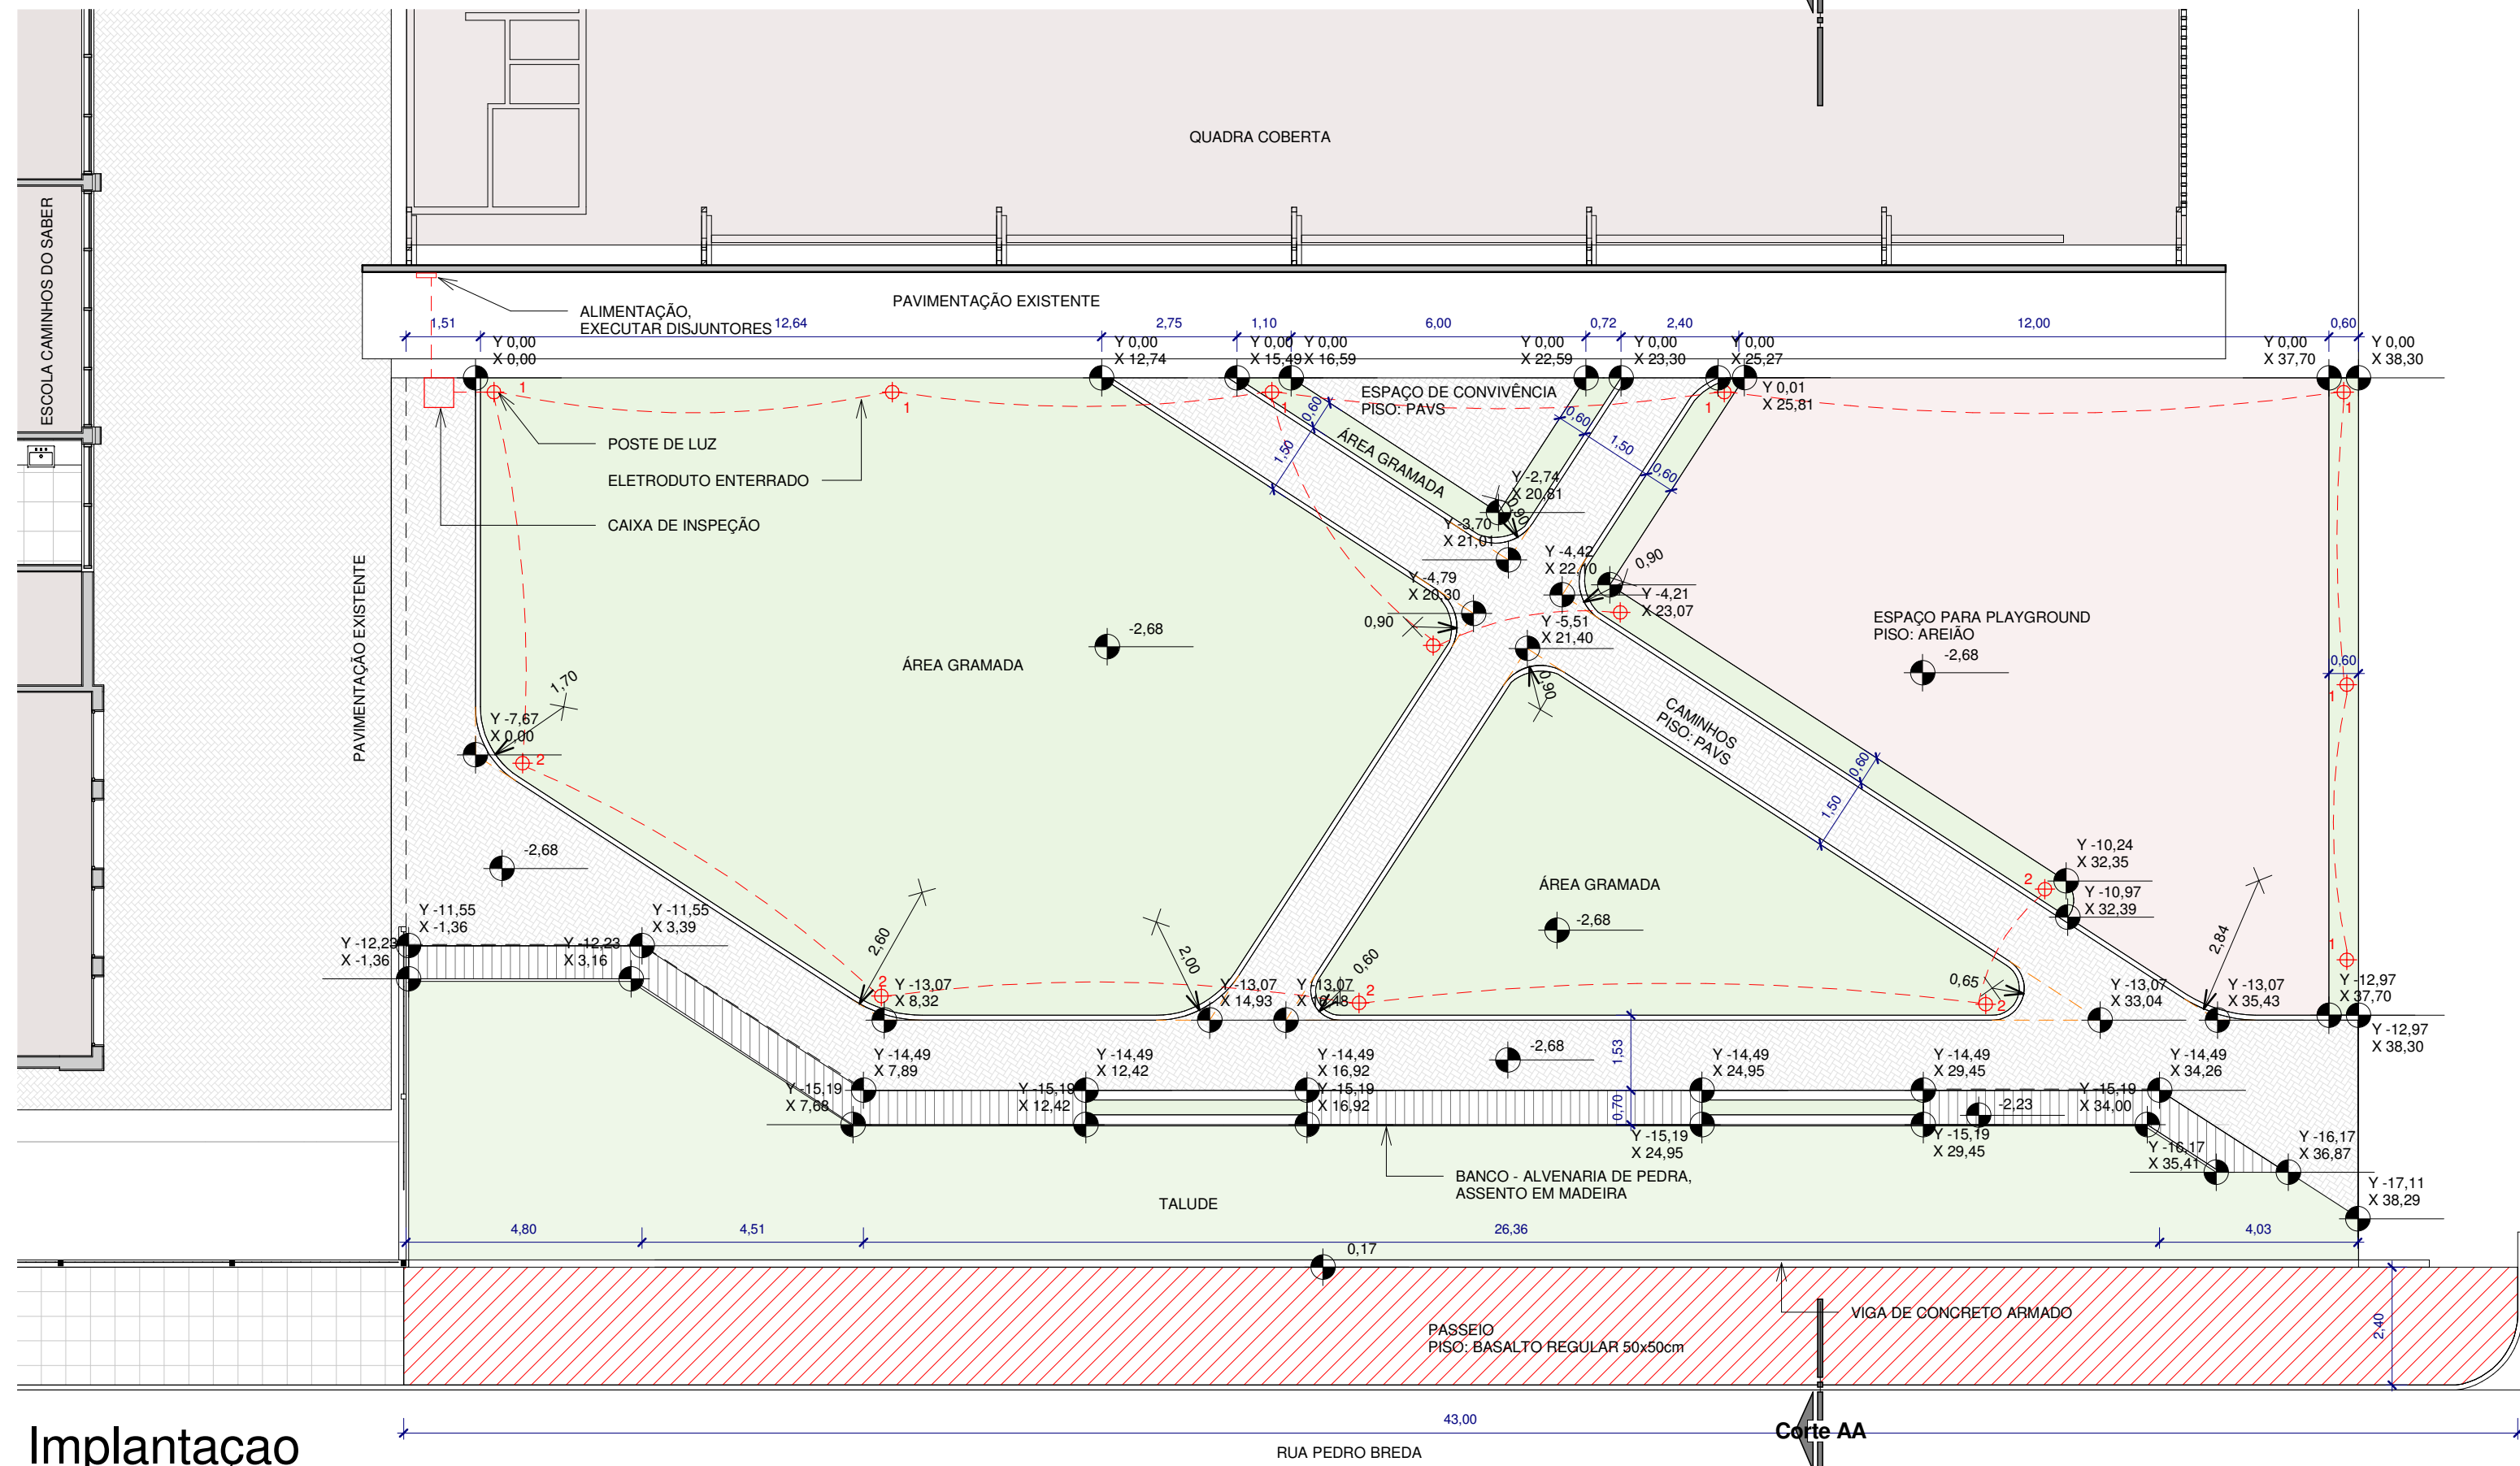

Corte AA
1 : 125

Implantação
1 : 125

OBRA LOCAL
PRAÇA ESCOLA CAMINHOS DO SABER Rua Pedro Breda, nº 374. Cotiporá/RS

PROJETO ARQUITETÔNICO

Arq. Guilherme Joner | CNP/RS A91053-8

PROPRIETÁRIO

Município de Cotiporá | CNPJ: 90.898.487/0001-64

ASSUNTO

Implantação, corte AA', perspectivas

ÁREA TOTAL:	
APROVADO EM:	
VERSÃO	
DATA	26/01/2016
ESCALA	INDICADA
DESENHO	
PRANCHA	01/01