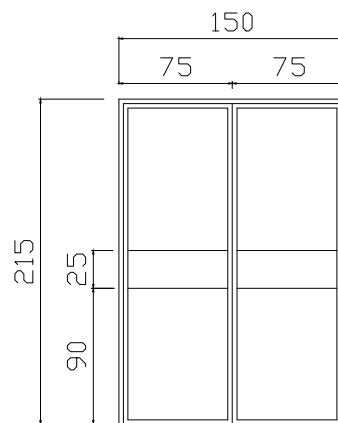

ITEM 1

ITEM 1.1

ITEM 1.2

ITEM 1.3

ITEM 1.4

OBRA / LOCAL

ITEM - 1 PORTAS DE FERRO - GINÁSIO POLIESPORTIVO E ESCOLA CAMINHOS DOSABER
Rua Pedro Breda, Centro, Cotiporã/RS

DATA FEV/2016
ESCALA 1/50