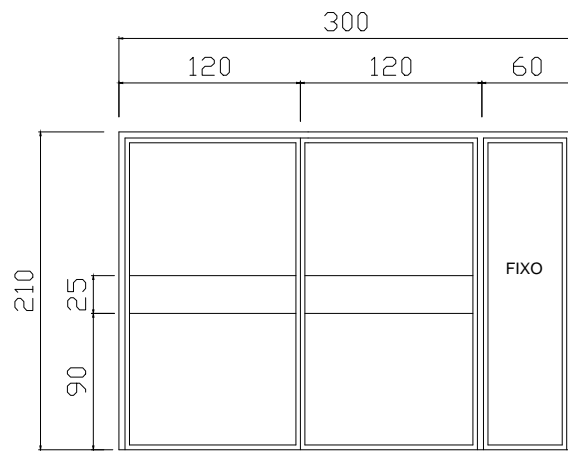

ITEM 1

ITEM 1.1

ITEM 1.2

ITEM 1.3

ITEM 1.4

OBRA / LOCAL

ITEM - 1 PORTAS DE FERRO - GINÁSIO POLIESPORTIVO E ESCOLA CAMINHOS DOSABER
Rua Pedro Breda, Centro, Cotiporã/RS

DATA FEV/2016
ESCALA 1/50