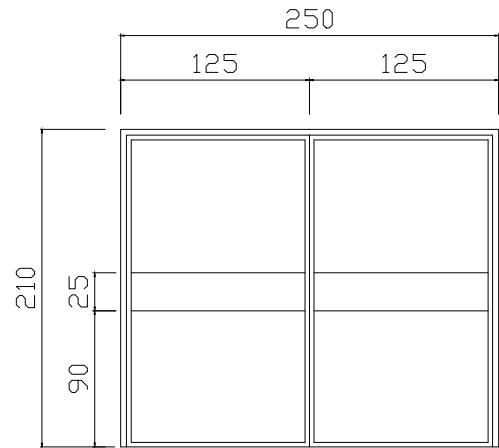

ITEM 1

ITEM 1.1

ITEM 1.2

ITEM 1.3

ITEM 1.4

OBRA / LOCAL

ITEM - 1 PORTAS DE FERRO - GINÁSIO POLIESPORTIVO E ESCOLA CAMINHOS DOSABER
Rua Pedro Breda, Centro, Cotiporã/RS

DATA FEV/2016
ESCALA 1/50