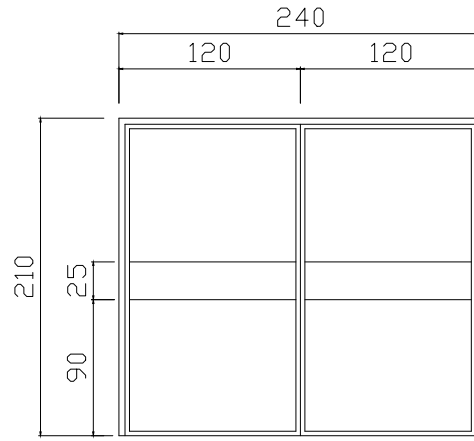

ITEM 1

ITEM 1.1

ITEM 1.2

ITEM 1.3

ITEM 1.4

OBRA / LOCAL

ITEM - 1 PORTAS DE FERRO - GINÁSIO POLIESPORTIVO E ESCOLA CAMINHOS DOSABER
Rua Pedro Breda, Centro, Cotiporã/RS

DATA FEV/2016
ESCALA 1/50