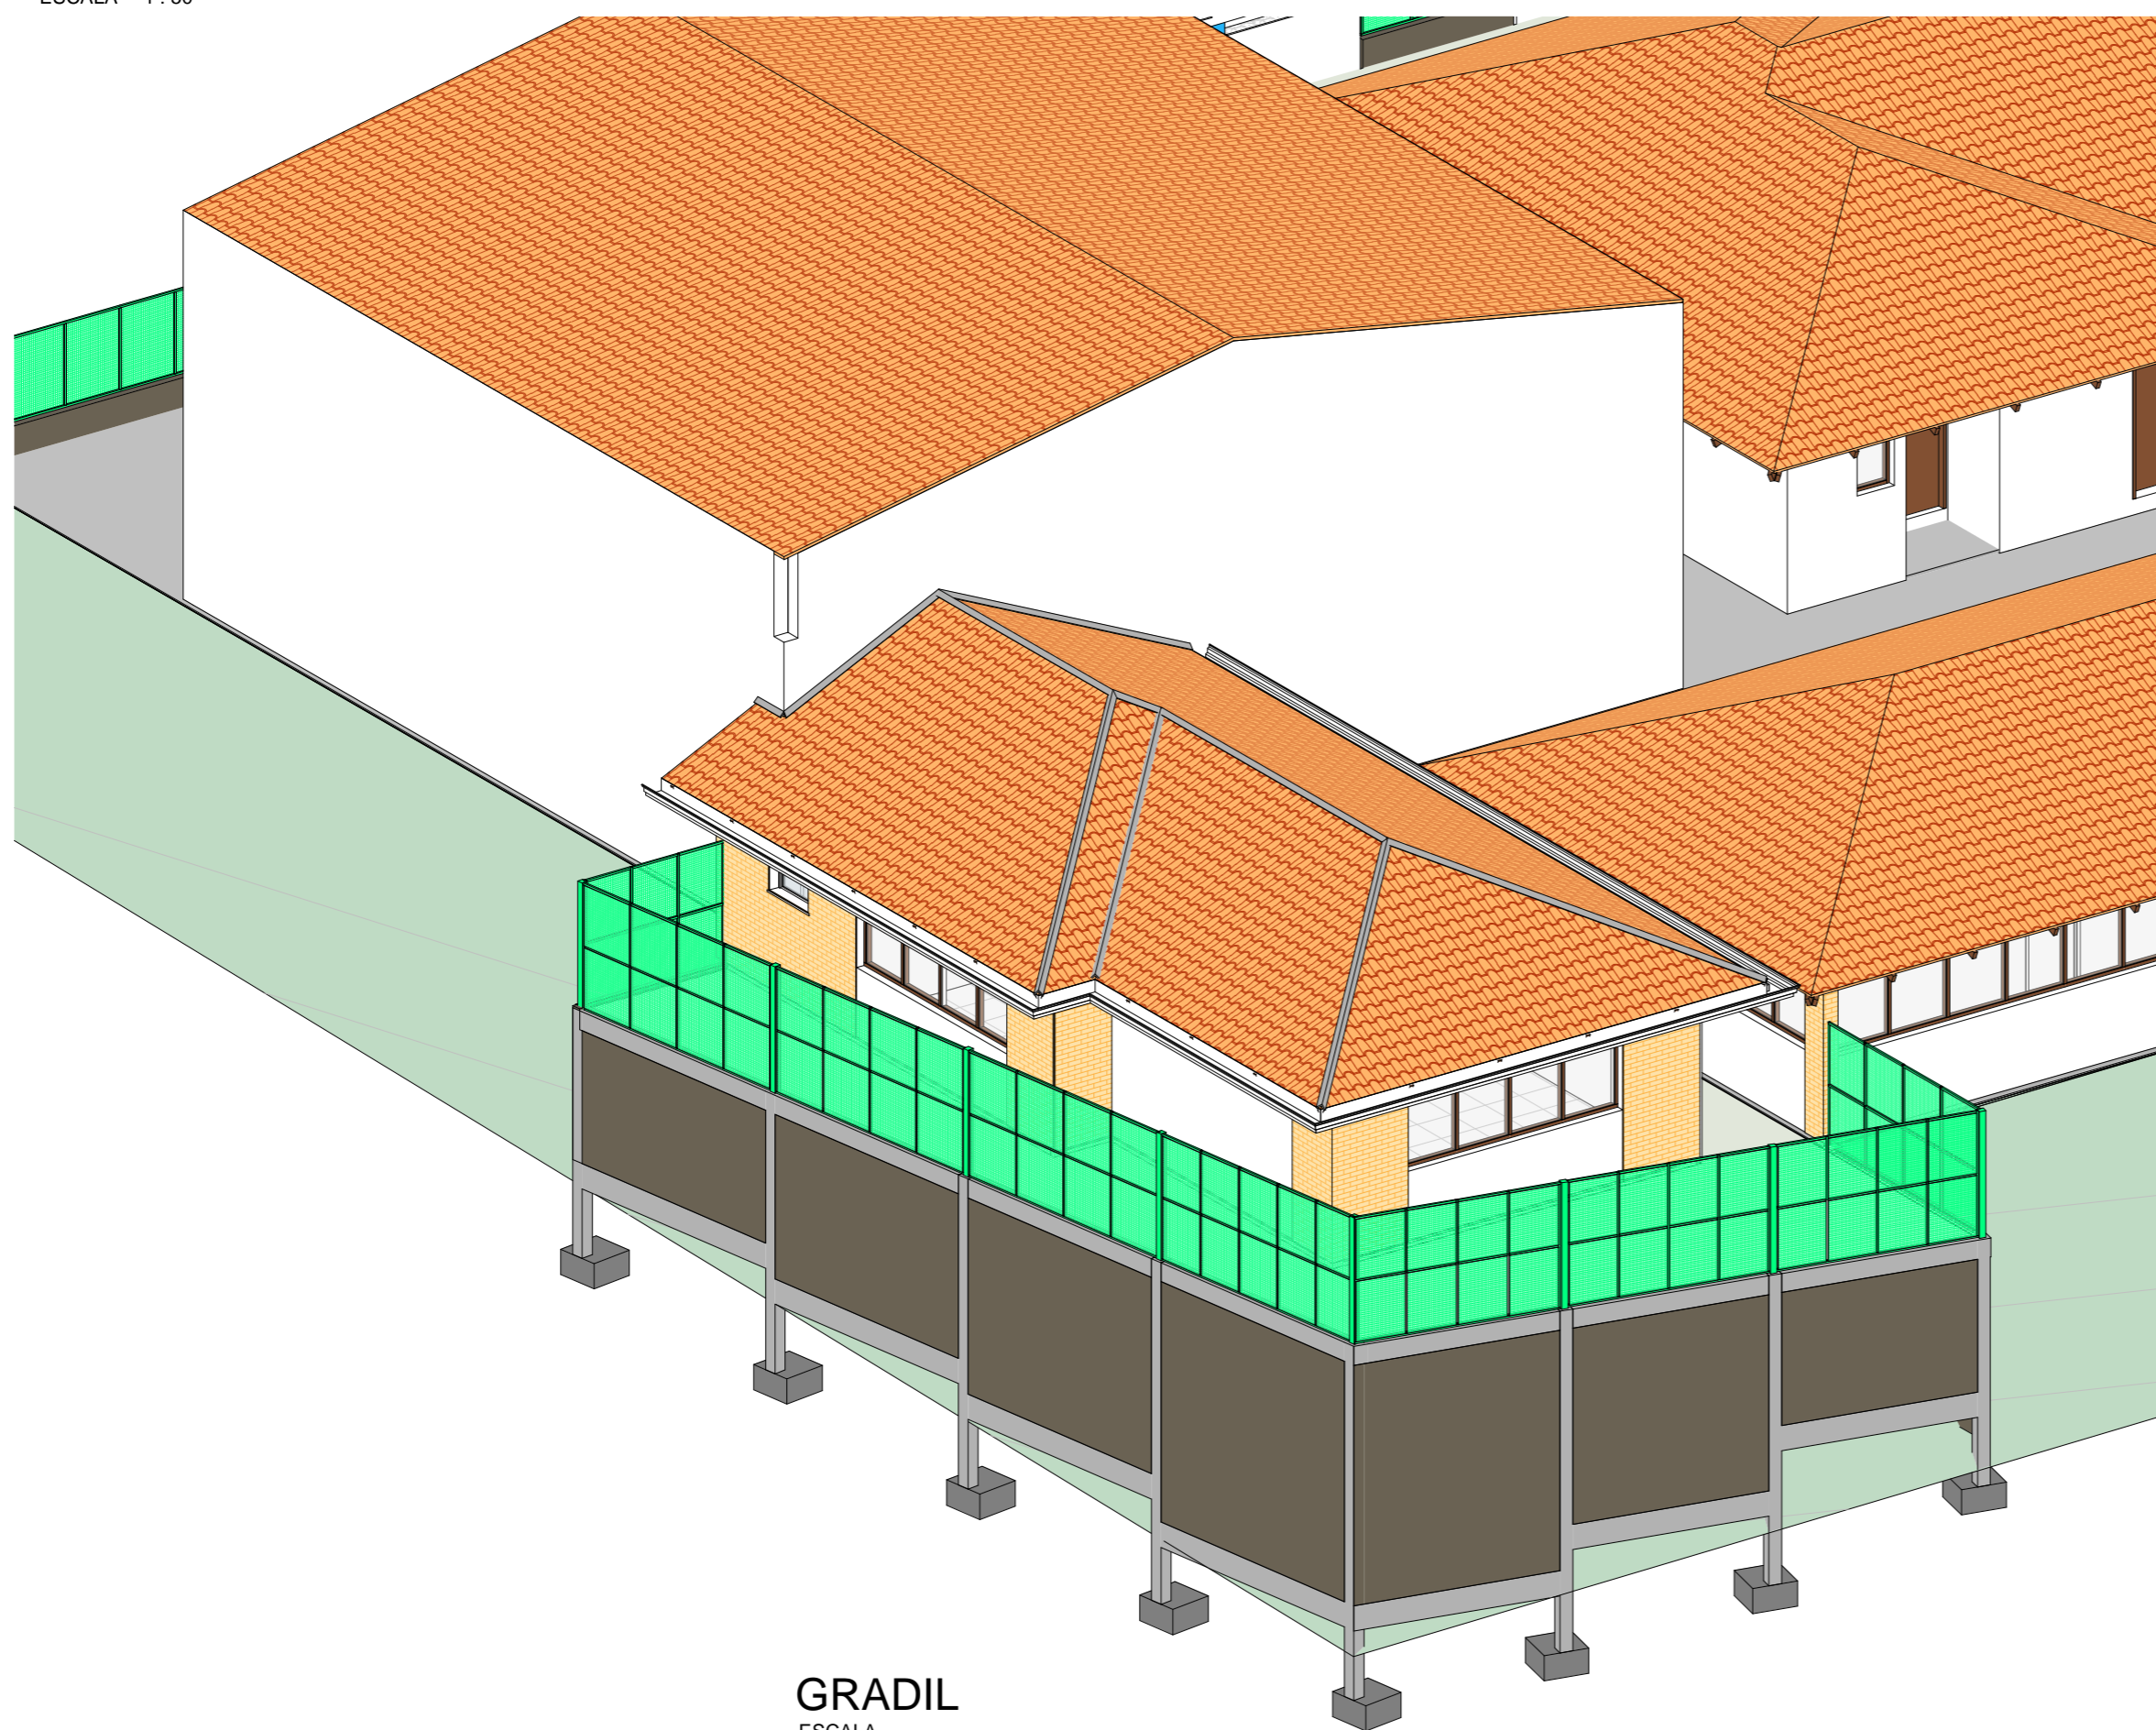

GRADIL
ESCALA 1:50

GRADIL
ESCALA

R	Descrição	Revisões	Revisor	Data

OBRA

**CRECHE AMOR E
CARINHO**

LOCAL
Creche Amor e Carinho. Rua José
Zanette. Cotiporã/RS

PROJETO ARQUITETÔNICO

Arq. Guilherme Joner CAU/RS A91053-8
PROPRIETÁRIO
PREFEITURA MUNICIPAL DE COTIPORÃ |
CNPJ: 90.898.487/0001-64
EXECUÇÃO

COLABORAÇÃO

ASSUNTO

DETALHAMENTO GRADIL

PROTOCOLADO EM:

APROVADO EM:

VERSÃO

DATA 16/02/2017

ESCALA INDICADA

PRANCHA

03₀₃