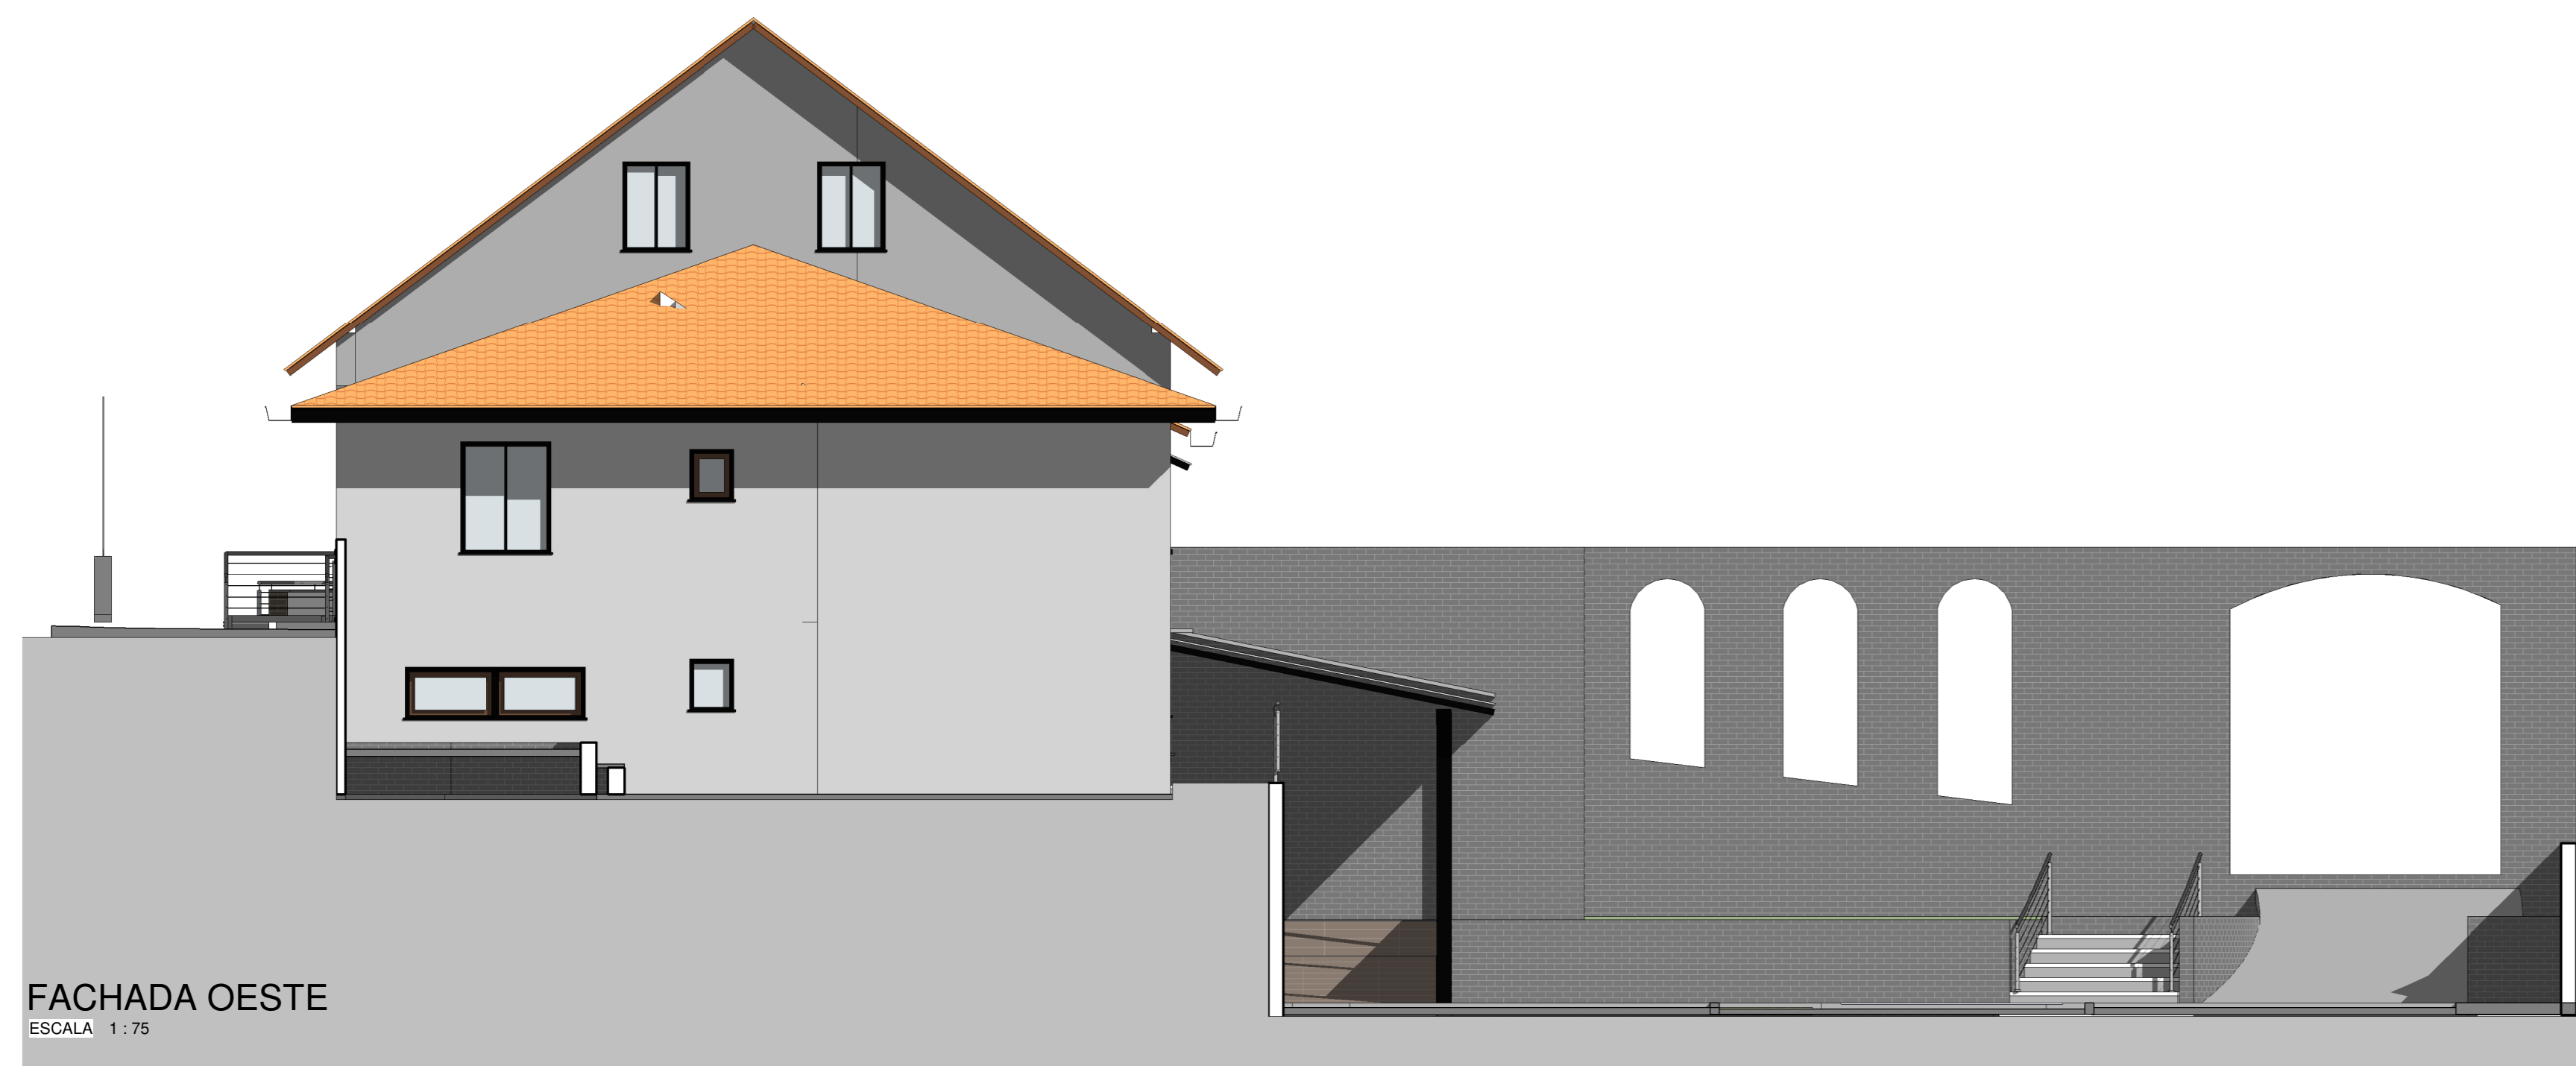

FACHADA SUL
ESCALA: 1:75

FACHADA NORTE
ESCALA: 1:75

FACHADA OESTE
ESCALA: 1:75

FACHADA LESTE
ESCALA: 1:75

OBRA: REFORMA E AMPLIAÇÃO - CASA DA CULTURA LOCAL: RUA BENTO GONÇALVES, COTIPORÃ-RS

PROJETO ARQUITETÔNICO: ARQ. GUILHERME JONER | CAU/RS A91053-8

PROPRIETÁRIO: PREFEITURA MUNICIPAL DE COTIPORÃ | CNPJ: 90.898.487/0001-64

ASSUNTO: FACHADAS

ÁREA TOTAL: _____
 APROVADO EM: _____
 VERSÃO: _____
 DATA: 21/02/2019
 ESCALA: _____
 DESENHO: _____
 PRINCHA: 04/09