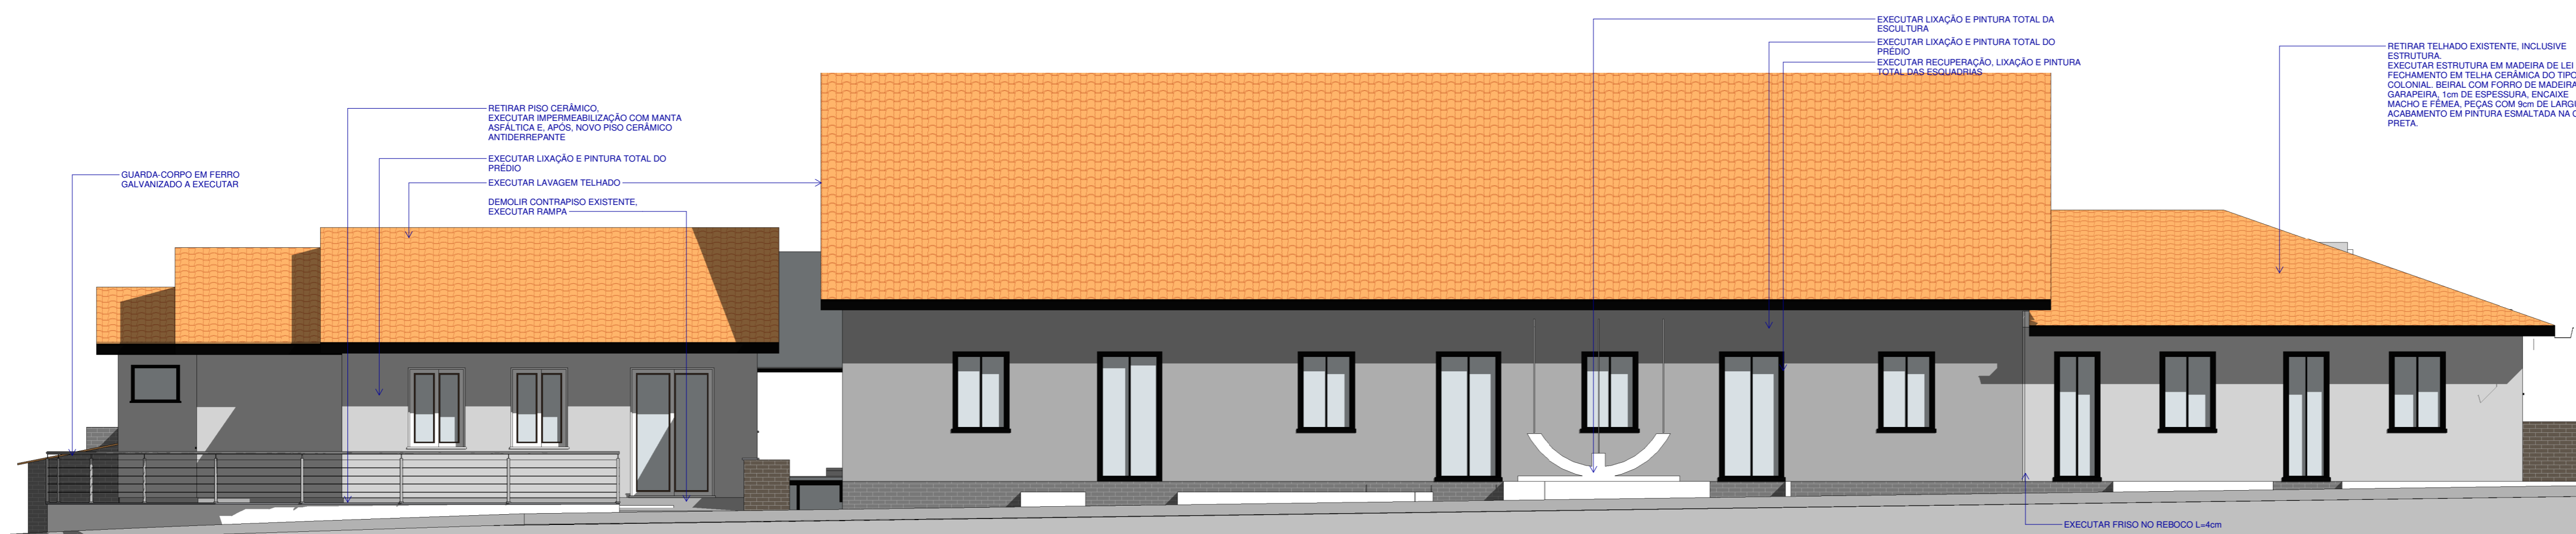

FACHADA SUL
ESCALA: 1:75

FACHADA NORTE
ESCALA: 1:75

FACHADA OESTE
ESCALA: 1:75

FACHADA LESTE
ESCALA: 1:75

OBRA: REFORMA E AMPLIAÇÃO - CASA DA CULTURA LOCAL: RUA BENTO GONÇALVES, COTIPORÃ-RS

PROJETO ARQUITETÔNICO: ARQ. GUILHERME JONER | CAU/RS A91053-8

PROPRIETÁRIO: PREFEITURA MUNICIPAL DE COTIPORÃ | CNPJ: 90.898.487/0001-64

ASSUNTO: FACHADAS

ÁREA TOTAL: _____
 APROVADO EM: _____
 VERSÃO: _____
 DATA: 21/02/2019
 ESCALA: _____
 DESENHO: _____
 PRINCHA: 04/09