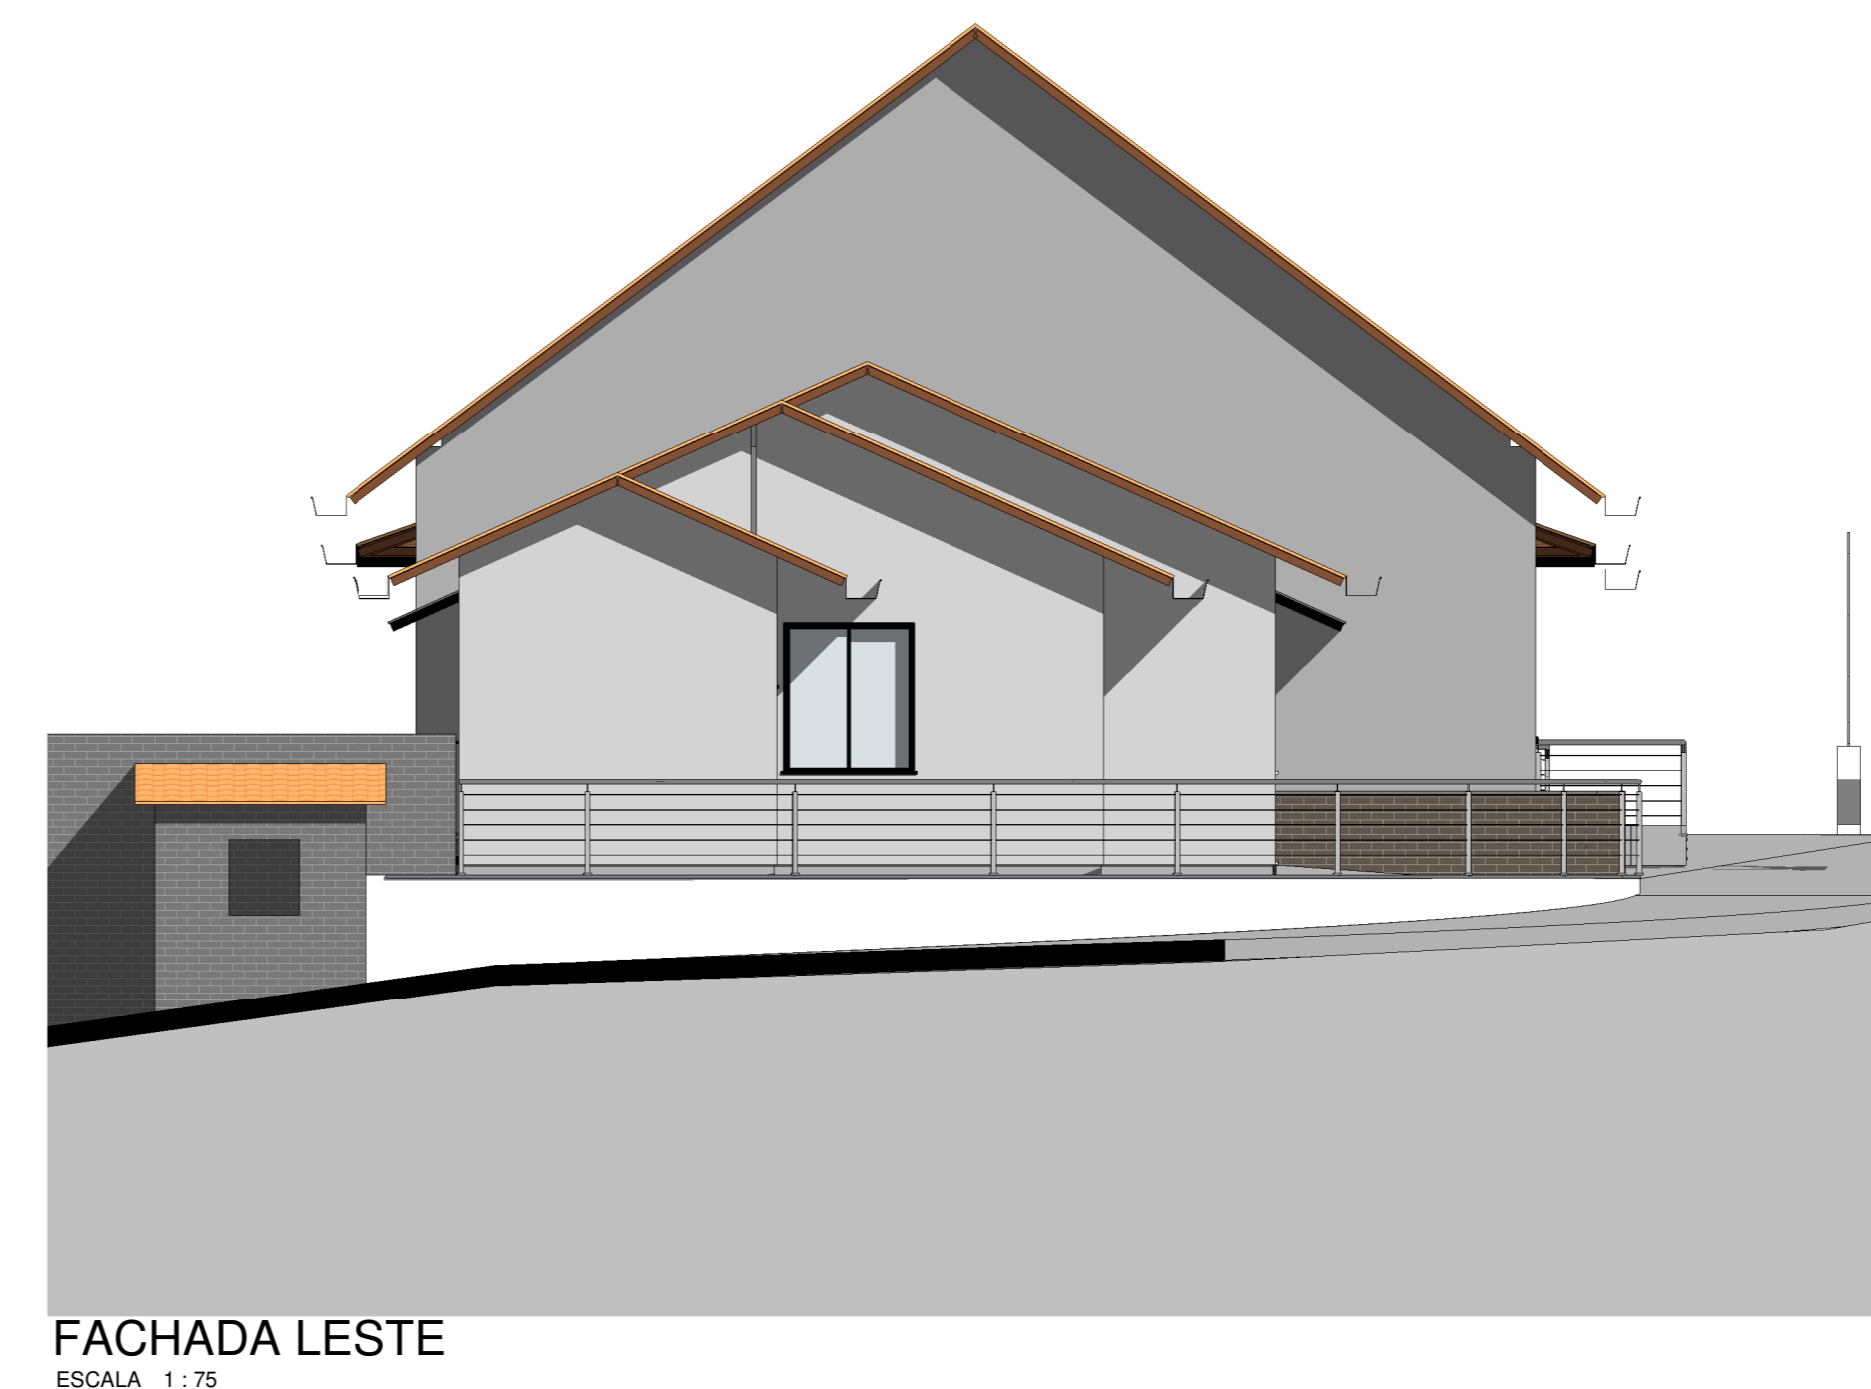

FACHADA SUL
ESCALA: 1:75

FACHADA NORTE
ESCALA: 1:75

FACHADA OESTE
ESCALA: 1:75

FACHADA LESTE
ESCALA: 1:75

OBRA: REFORMA E AMPLIAÇÃO - CASA DA CULTURA LOCAL: RUA BENTO GONÇALVES, COTIPORÃ-RS

PROJETO ARQUITETÔNICO: ARQ. GUILHERME JONER | CAU/RS A91053-8

PROPRIETÁRIO: PREFEITURA MUNICIPAL DE COTIPORÃ | CNPJ: 90.898.487/0001-64

ASSUNTO: FACHADAS

ÁREA TOTAL: _____
 APROVADO EM: _____
 VERSÃO: _____
 DATA: 21/02/2019
 ESCALA: _____
 DESENHO: _____
 PRINCHA: 04/09